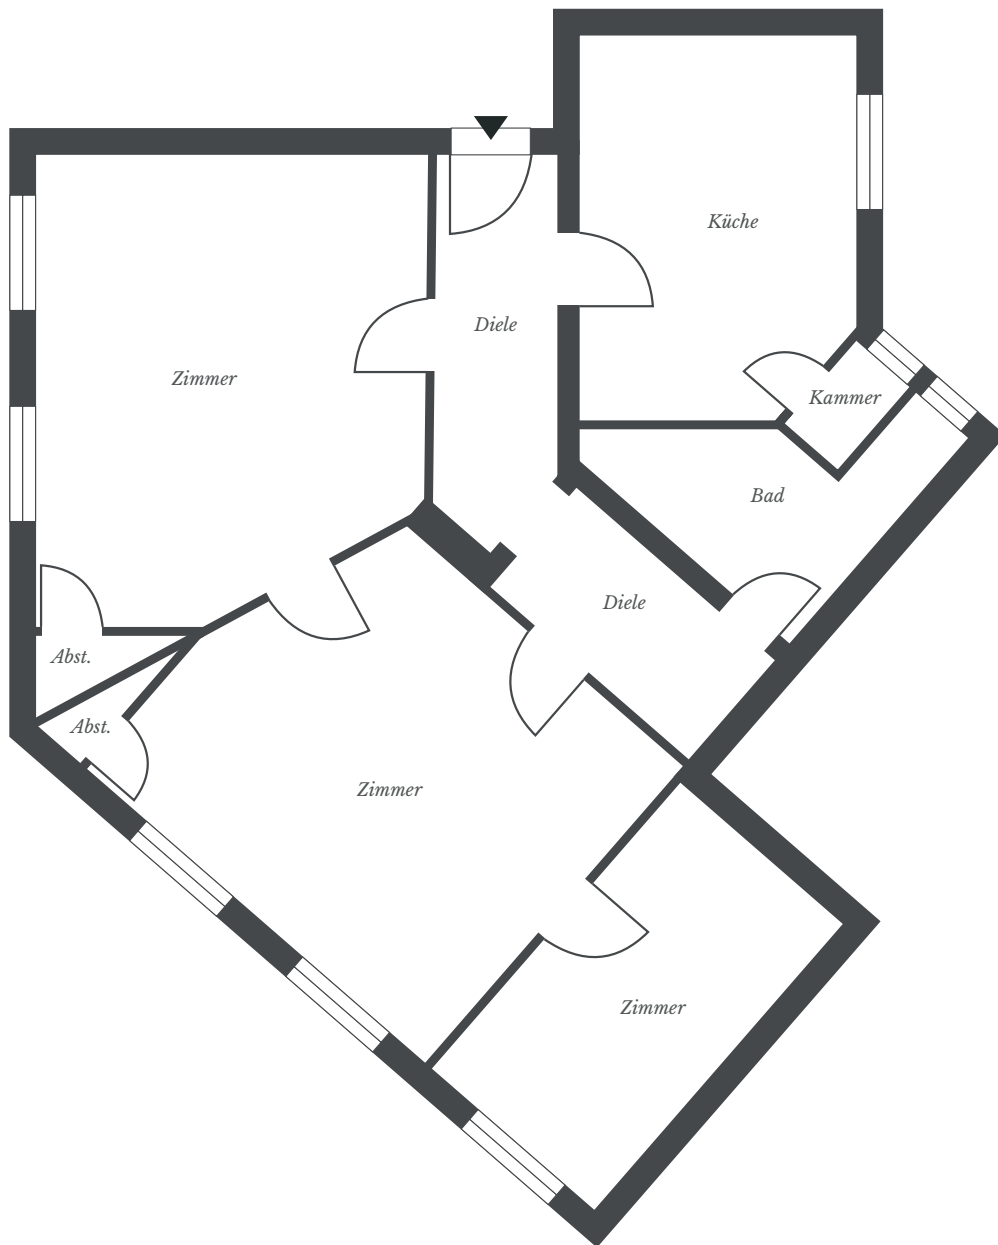

Westendallee 77

WE01

Lage: HP

Zimmer: 3

Größe: ca. 70 m²

Westendallee 77a

WE09

Lage: 2. OG

Zimmer: 3

Größe: ca. 66 m²

Westendallee 77b

WE10

Lage: HP
Zimmer: 3
Größe: ca. 70 m²

Westendallee 77b

WE13

Lage: 1. OG
Zimmer: 3
Größe: ca. 83 m²

Westendallee 77b

WE14

Lage: 2. OG

Zimmer: 3

Größe: ca. 71 m²

Westendallee 77b

WE15

Lage: 2. OG

Zimmer: 3

Größe: ca. 83 m²

Westendallee 78

WE16

Lage: HP
Zimmer: 3
Größe: ca. 72 m²

Westendallee 78

WE18

Lage: HP
Zimmer: 3
Größe: ca. 72 m²