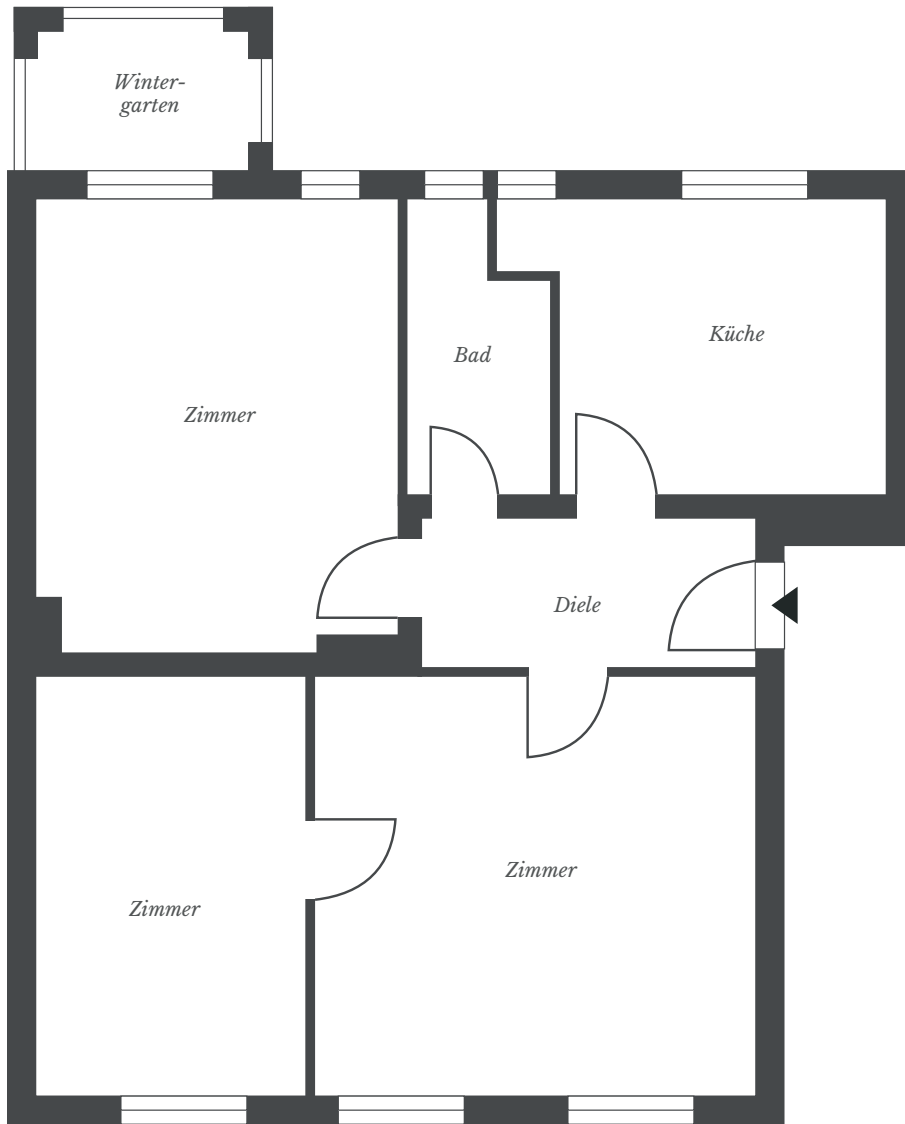

Westendallee 77

WE01

Lage: HP

Zimmer: 3

Größe: ca. 70 m²

Westendallee 77a

WE09

Lage: 2. OG

Zimmer: 3

Größe: ca. 66 m²

Westendallee 77b

WE10

Lage: HP
Zimmer: 3
Größe: ca. 70 m²

Westendallee 77b

WE13

Lage: 1. OG
Zimmer: 3
Größe: ca. 83 m²

Westendallee 77b

WE14

Lage: 2. OG

Zimmer: 3

Größe: ca. 71 m²

Westendallee 77b

WE15

Lage: 2. OG

Zimmer: 3

Größe: ca. 83 m²

Westendallee 78

WE16

Lage: HP
Zimmer: 3
Größe: ca. 72 m²

Westendallee 78

WE18

Lage: HP
Zimmer: 3
Größe: ca. 72 m²