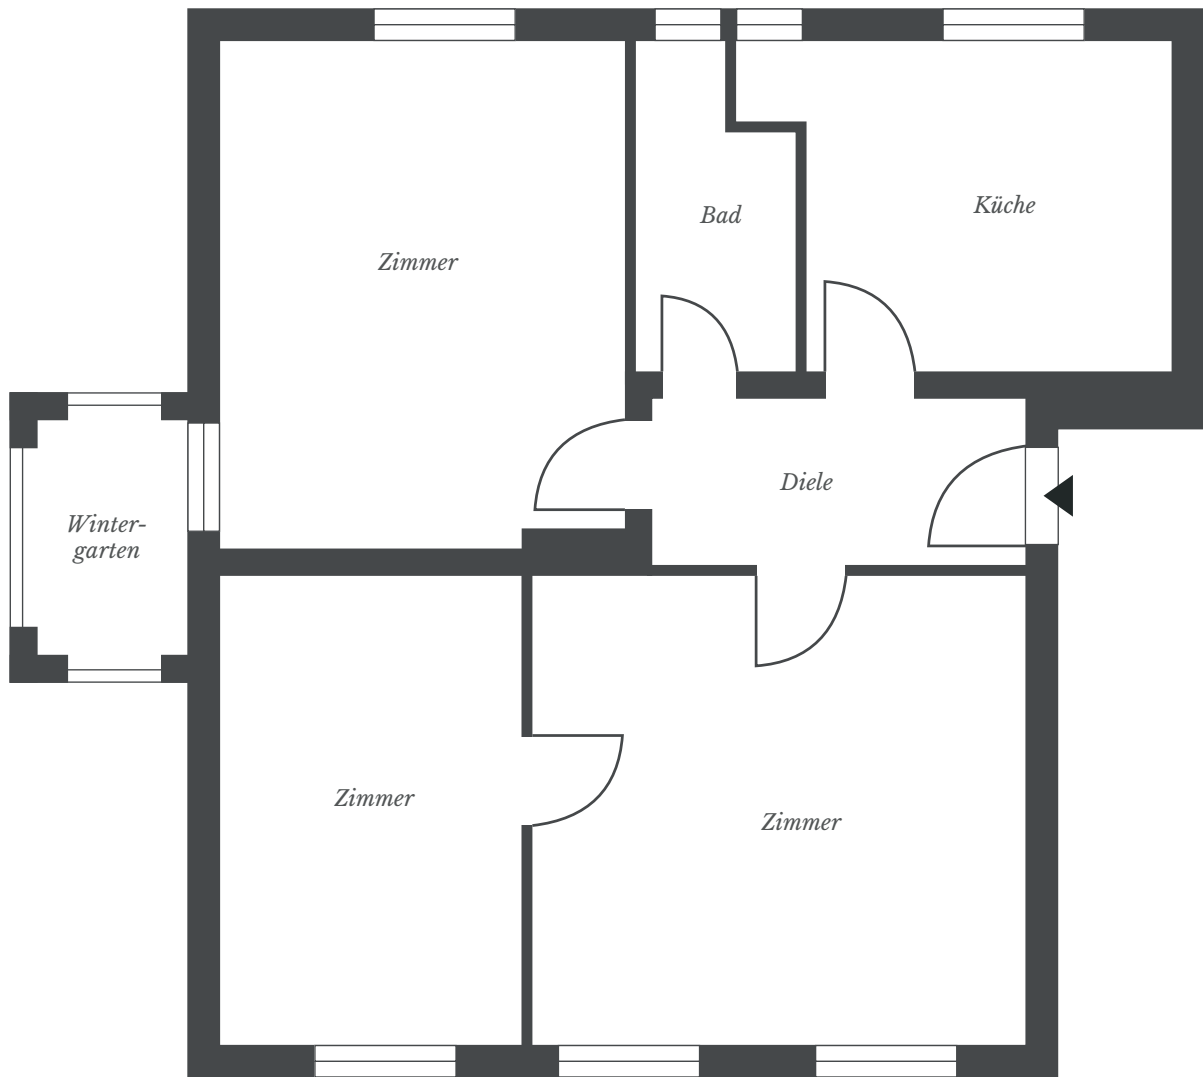

Westendallee 78

WE24

Lage: 2. OG

Zimmer: 3

Größe: ca. 72 m²

Westendallee 79

WE25

Lage: HP

Zimmer: 3

Größe: ca. 72 m²

Westendallee 79

WE27

Lage: HP

Zimmer: 3

Größe: ca. 72 m²

Westendallee 79

WE30

Lage: 1. OG
Zimmer: 3
Größe: ca. 71 m²

Westendallee 80

WE36

Lage: HP
Zimmer: 3
Größe: ca. 72 m²

Westendallee 81

WE47

Lage: 2. OG
Zimmer: 3
Größe: ca. 71 m²

Westendallee 81a

WE49

Lage: HP

Zimmer: 4

Größe: ca. 113 m²

Westendallee 81a

WE50

Lage: HP