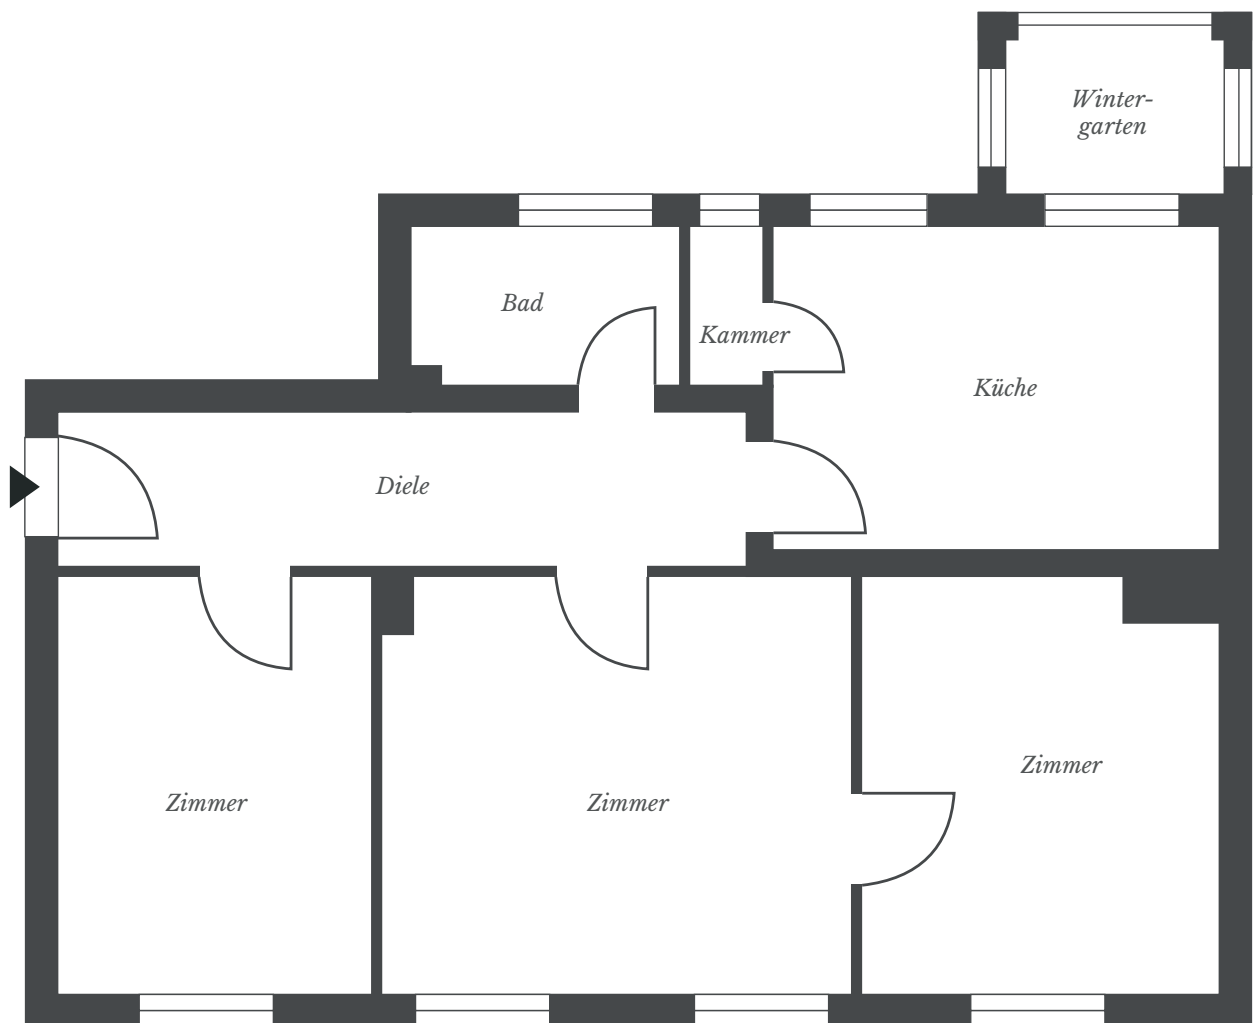

Westendallee 78

WE24

Lage: 2. OG

Zimmer: 3

Größe: ca. 72 m²

Westendallee 79

WE25

Lage: HP

Zimmer: 3

Größe: ca. 72 m²

Westendallee 79

WE27

Lage: HP

Zimmer: 3

Größe: ca. 72 m²

Westendallee 79

WE30

Lage: 1. OG
Zimmer: 3
Größe: ca. 71 m²

Westendallee 80

WE36

Lage: HP
Zimmer: 3
Größe: ca. 72 m²

Westendallee 81

WE47

Lage: 2. OG
Zimmer: 3
Größe: ca. 71 m²

Westendallee 81a

WE49

Lage: HP

Zimmer: 4

Größe: ca. 113 m²

Westendallee 81a

WE50

Lage: HP