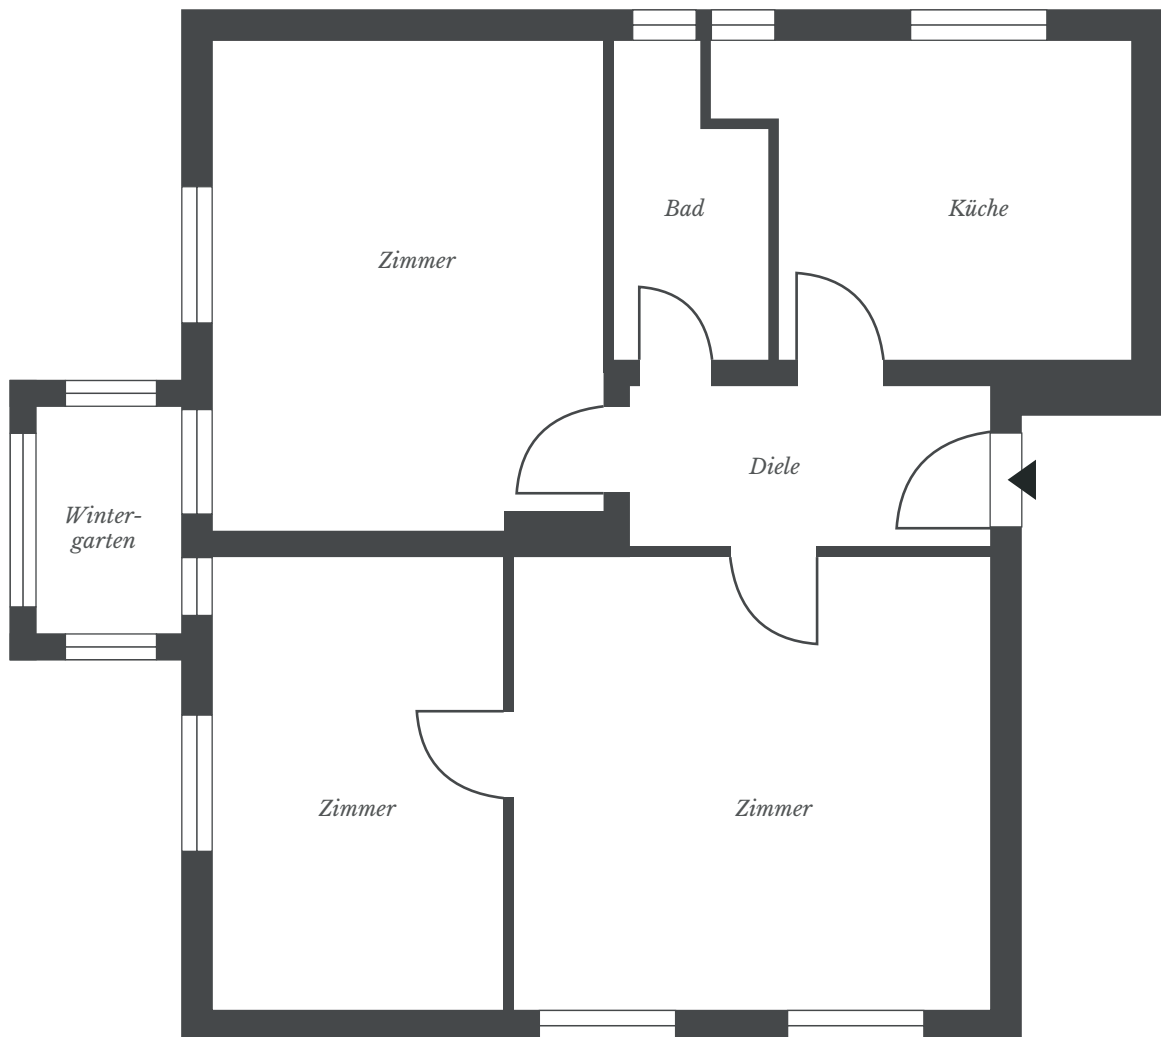

Westendallee 77

WE01

Lage: HP

Zimmer: 3

Größe: ca. 70 m²

Westendallee 77a

WE09

Lage: 2. OG

Zimmer: 3

Größe: ca. 66 m²

Westendallee 77b

WE10

Lage: HP
Zimmer: 3
Größe: ca. 70 m²

Westendallee 77b

WE13

Lage: 1. OG
Zimmer: 3
Größe: ca. 83 m²

Westendallee 77b

WE14

Lage: 2. OG

Zimmer: 3

Größe: ca. 71 m²

Westendallee 77b

WE15

Lage: 2. OG

Zimmer: 3

Größe: ca. 83 m²

Westendallee 78

WE16

Lage: HP
Zimmer: 3
Größe: ca. 72 m²

Westendallee 78

WE18

Lage: HP
Zimmer: 3
Größe: ca. 72 m²