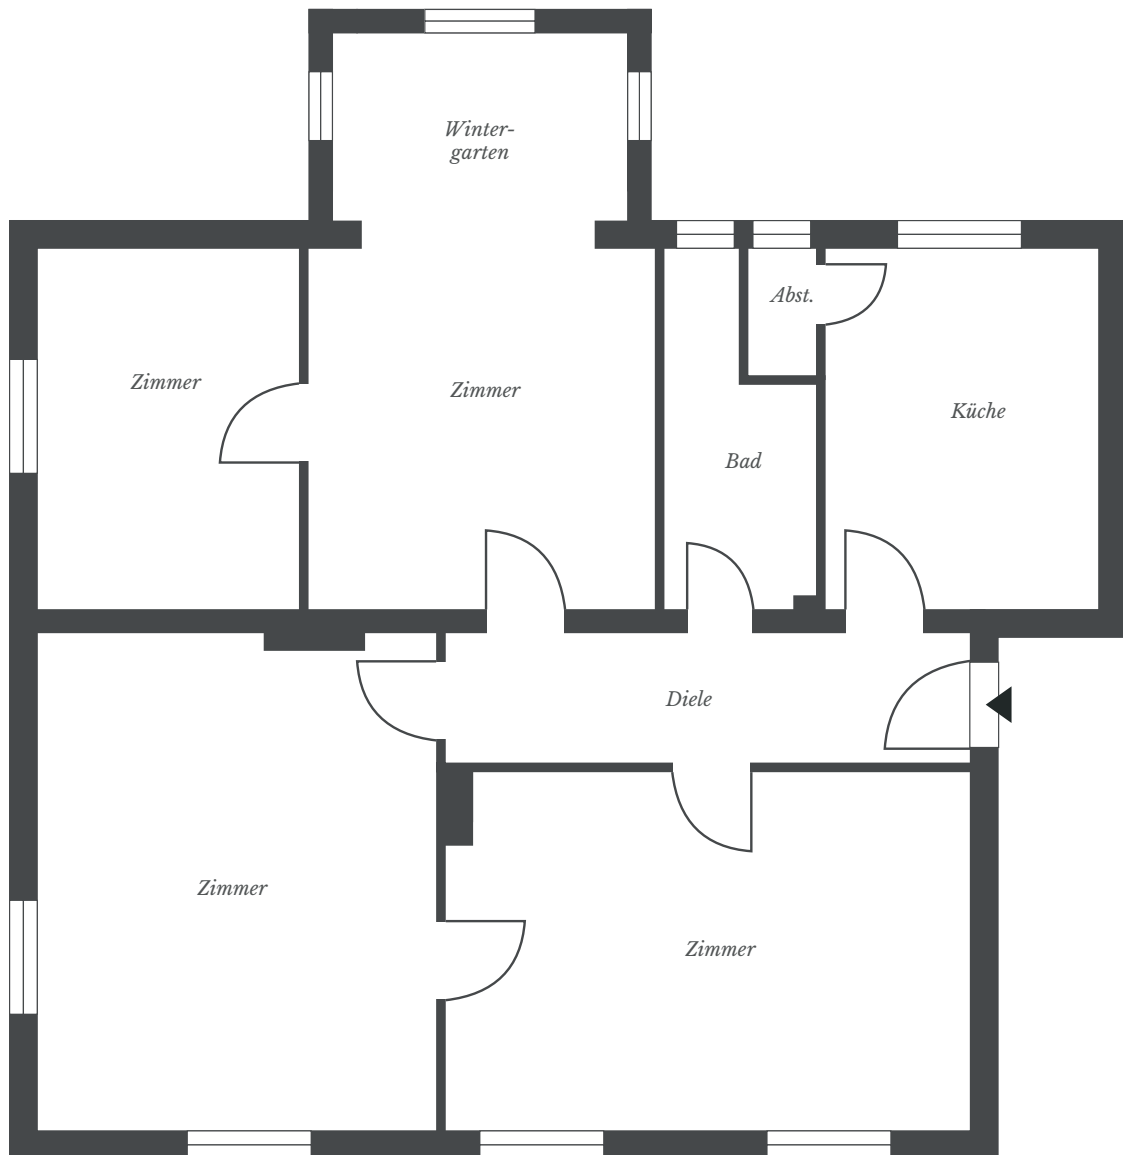

Westendallee 81a

WE49

Lage: HP

Zimmer: 4

Größe: ca. 113 m²