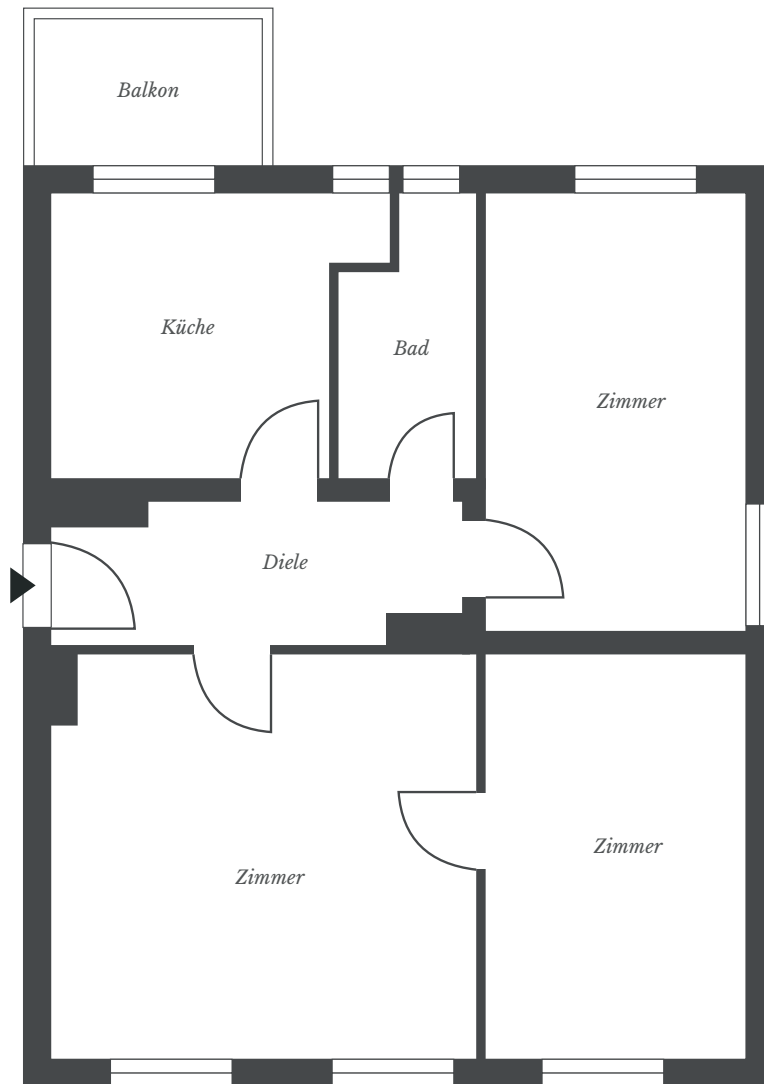

Westendallee 77

WE01

Lage: HP

Zimmer: 3

Größe: ca. 70 m²

Westendallee 77a

WE09

Lage: 2. OG

Zimmer: 3

Größe: ca. 66 m²

Westendallee 77b

WE10

Lage: HP
Zimmer: 3
Größe: ca. 70 m²

Westendallee 77b

WE13

Lage: 1. OG
Zimmer: 3
Größe: ca. 83 m²

Westendallee 77b

WE14

Lage: 2. OG

Zimmer: 3

Größe: ca. 71 m²

Westendallee 77b

WE15

Lage: 2. OG

Zimmer: 3

Größe: ca. 83 m²

Westendallee 78

WE16

Lage: HP
Zimmer: 3
Größe: ca. 72 m²

Westendallee 78

WE18

Lage: HP
Zimmer: 3
Größe: ca. 72 m²