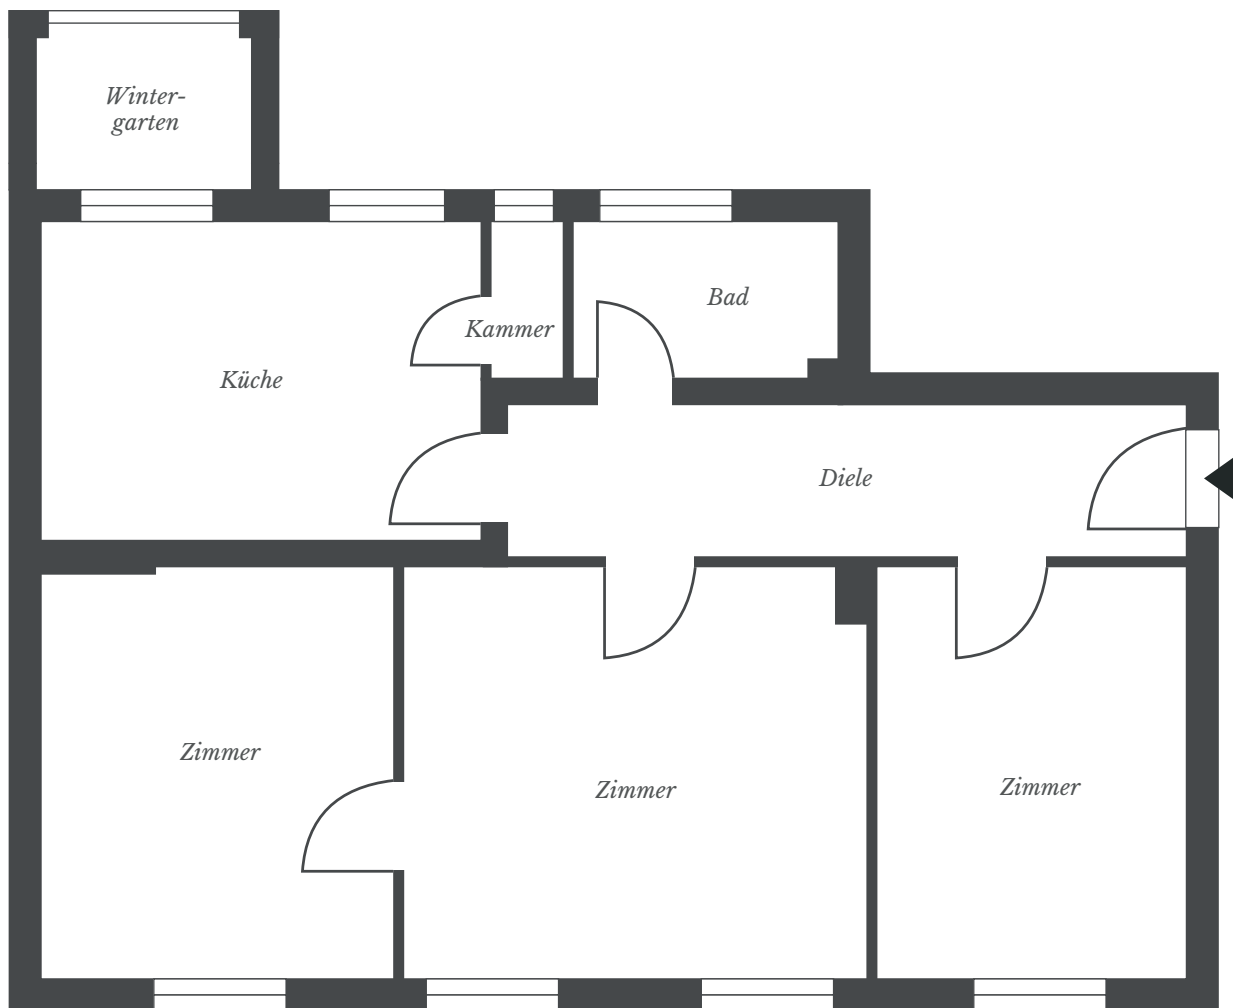

Westendallee 77b

WE14

Lage: 2. OG

Zimmer: 3

Größe: ca. 71 m²

Westendallee 77b

WE15

Lage: 2. OG

Westendallee 78

WE24

Lage: 2. OG

Zimmer: 3

Größe: ca. 72 m²

Westendallee 79

WE25

Lage: HP

Zimmer: 3

Größe: ca. 72 m²

Westendallee 79

WE27

Lage: HP

Zimmer: 3

Größe: ca. 72 m²

Westendallee 79

WE30

Lage: 1. OG
Zimmer: 3
Größe: ca. 71 m²

Westendallee 80

WE36

Lage: HP
Zimmer: 3
Größe: ca. 72 m²

Westendallee 81

WE47

Lage: 2. OG
Zimmer: 3
Größe: ca. 71 m²