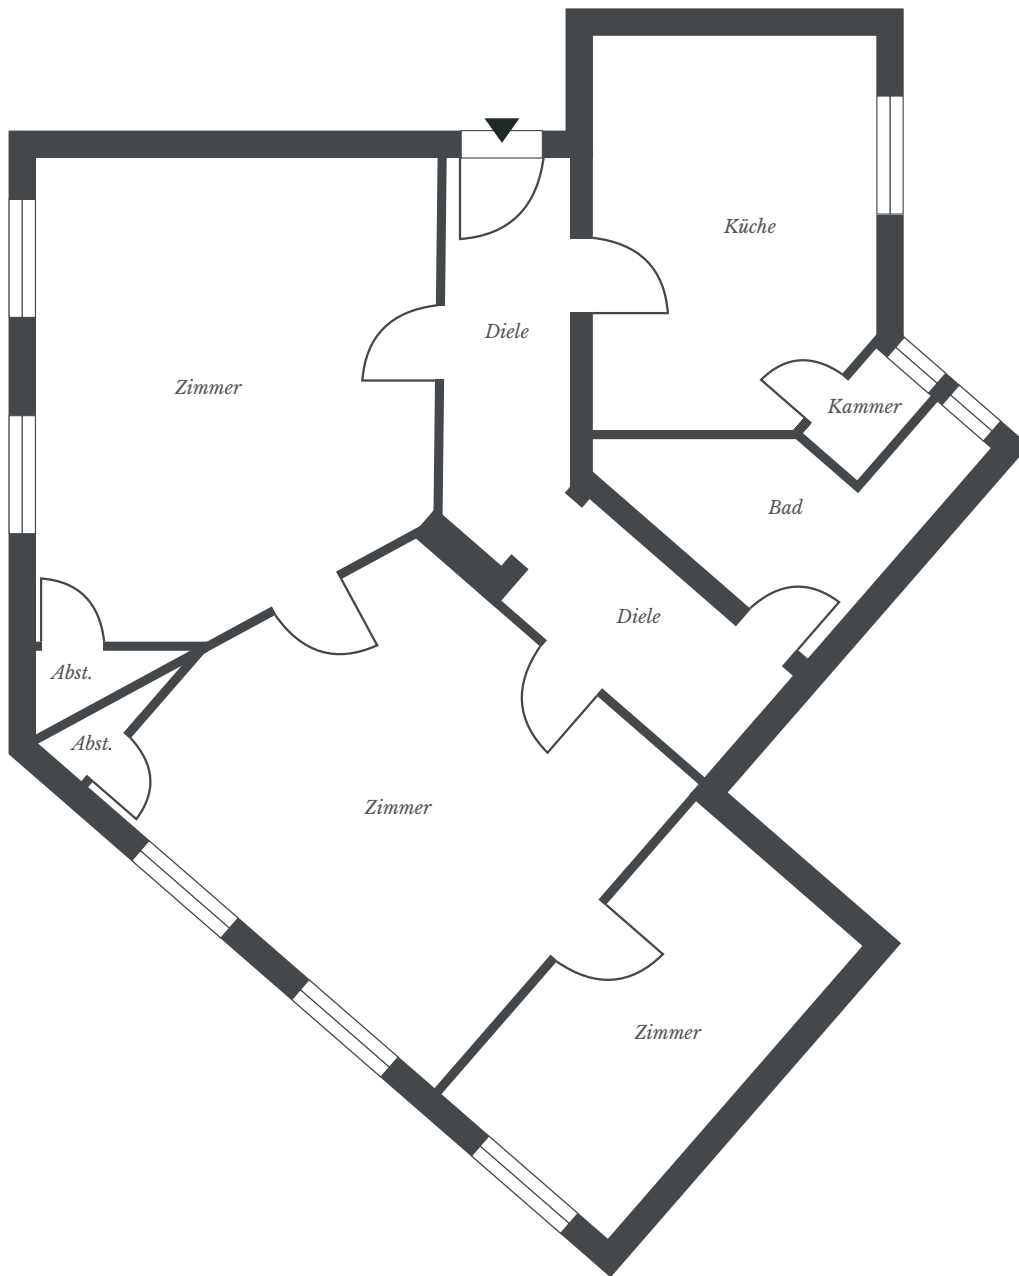

Westendallee 77

WE01

Lage: HP

Zimmer: 3

Größe: ca. 70 m²

Westendallee 77a

WE09

Lage: 2. OG

Zimmer: 3

Größe: ca. 66 m²

Westendallee 77b

WE10

Lage: HP
Zimmer: 3
Größe: ca. 70 m²

Westendallee 77b

WE13

Lage: 1. OG
Zimmer: 3
Größe: ca. 83 m²

Westendallee 77b

WE14

Lage: 2. OG

Zimmer: 3

Größe: ca. 71 m²

Westendallee 77b

WE15

Lage: 2. OG

Zimmer: 3

Größe: ca. 83 m²

Westendallee 78

WE16

Lage: HP
Zimmer: 3
Größe: ca. 72 m²

Westendallee 78

WE18

Lage: HP
Zimmer: 3
Größe: ca. 72 m²