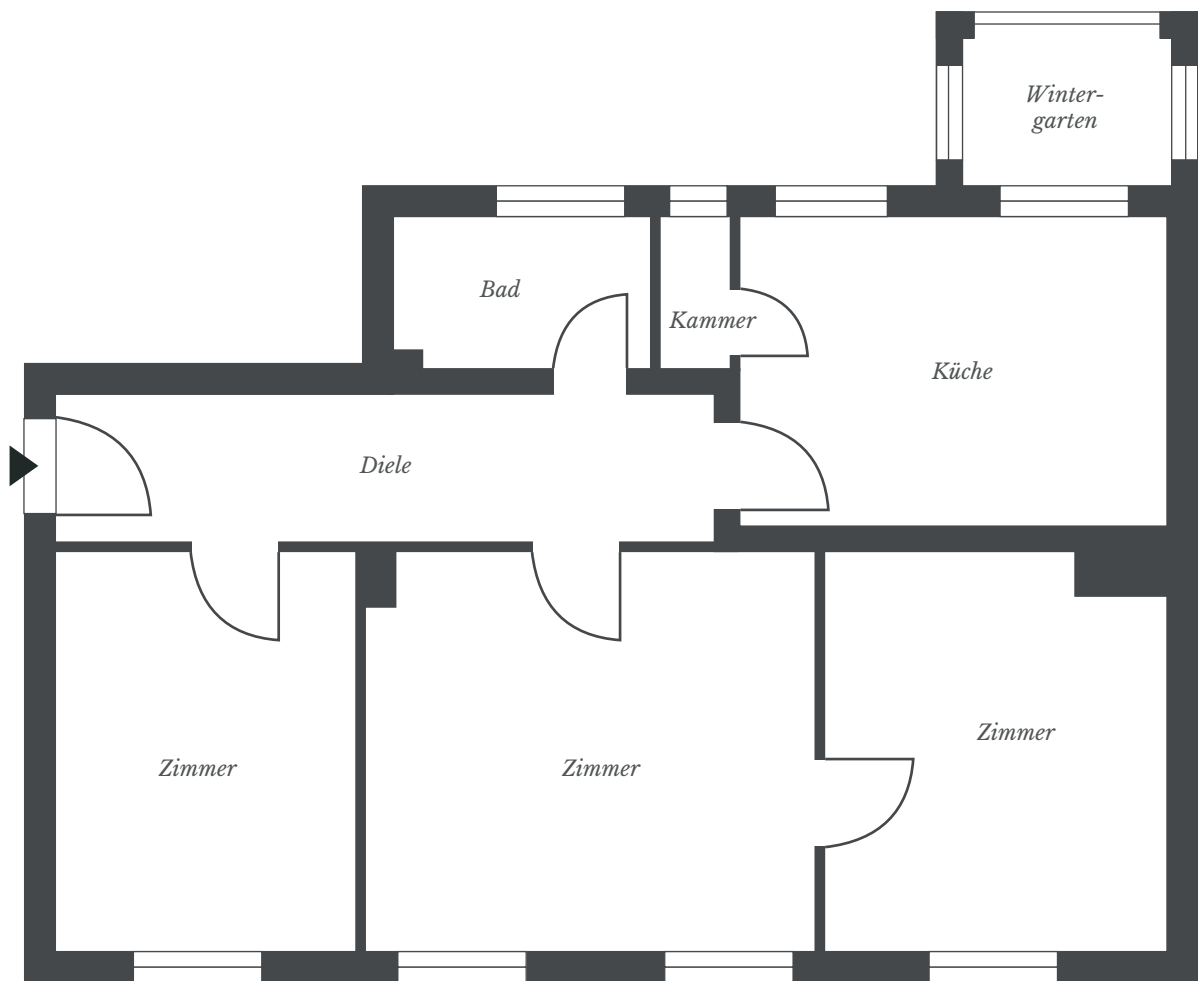

Westendallee 78

WE24

Lage: 2. OG

Zimmer: 3

Größe: ca. 72 m²

Westendallee 79

WE25

Lage: HP

Zimmer: 3

Größe: ca. 72 m²

Westendallee 79

WE27

Lage: HP

Zimmer: 3

Größe: ca. 72 m²

Westendallee 79

WE30

Lage: 1. OG
Zimmer: 3
Größe: ca. 71 m²

Westendallee 80

WE36

Lage: HP
Zimmer: 3
Größe: ca. 72 m²

Westendallee 81

WE47

Lage: 2. OG
Zimmer: 3
Größe: ca. 71 m²

Westendallee 81a

WE49

Lage: HP

Zimmer: 4

Größe: ca. 113 m²

Westendallee 81a

WE50

Lage: HP