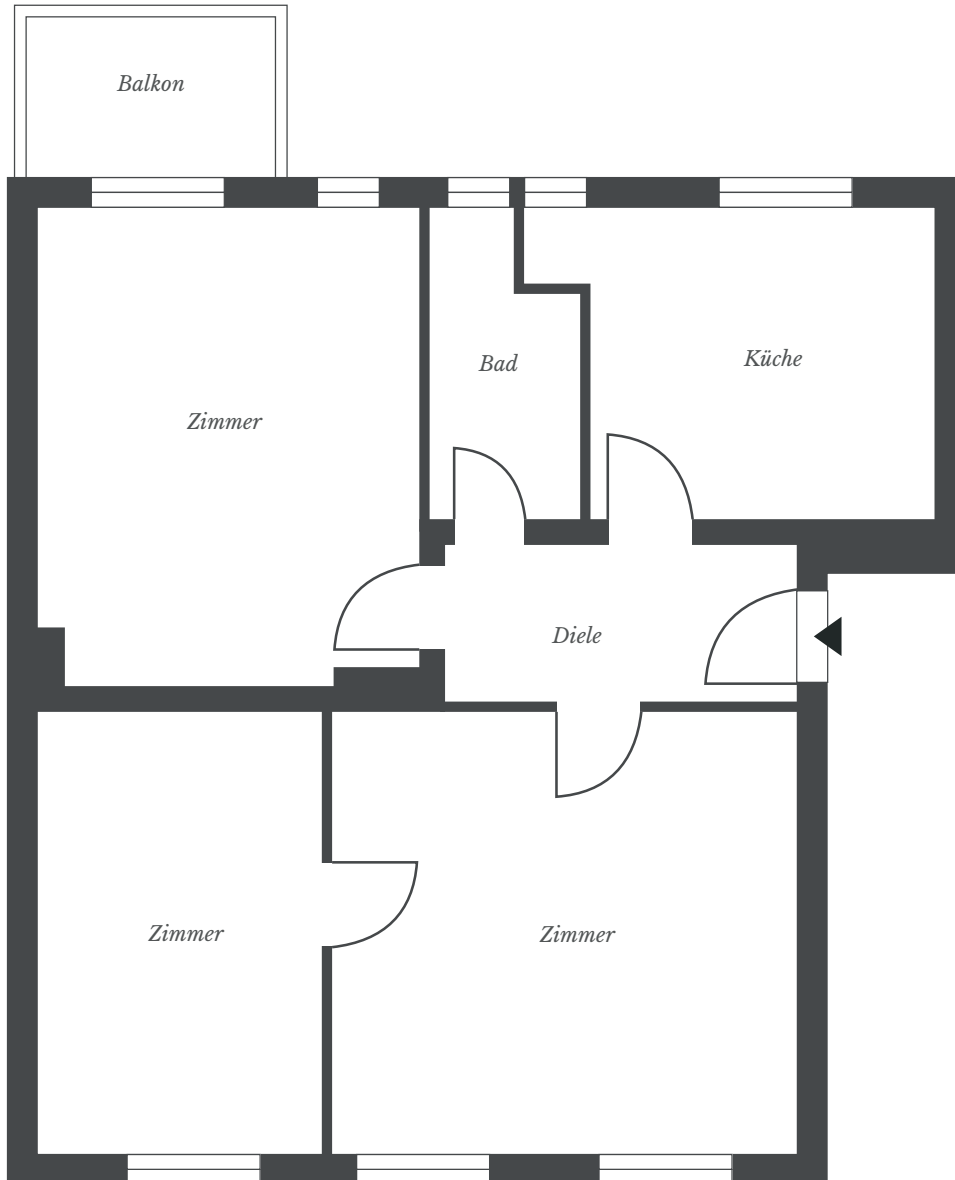

Westendallee 77

WE01

Lage: HP

Zimmer: 3

Größe: ca. 70 m²

Westendallee 77a

WE09

Lage: 2. OG

Zimmer: 3

Größe: ca. 66 m²

Westendallee 77b

WE10

Lage: HP
Zimmer: 3
Größe: ca. 70 m²

Westendallee 77b

WE13

Lage: 1. OG
Zimmer: 3
Größe: ca. 83 m²

Westendallee 77b

WE14

Lage: 2. OG

Zimmer: 3

Größe: ca. 71 m²

Westendallee 77b

WE15

Lage: 2. OG

Zimmer: 3

Größe: ca. 83 m²

Westendallee 78

WE16

Lage: HP
Zimmer: 3
Größe: ca. 72 m²

Westendallee 78

WE18

Lage: HP
Zimmer: 3
Größe: ca. 72 m²