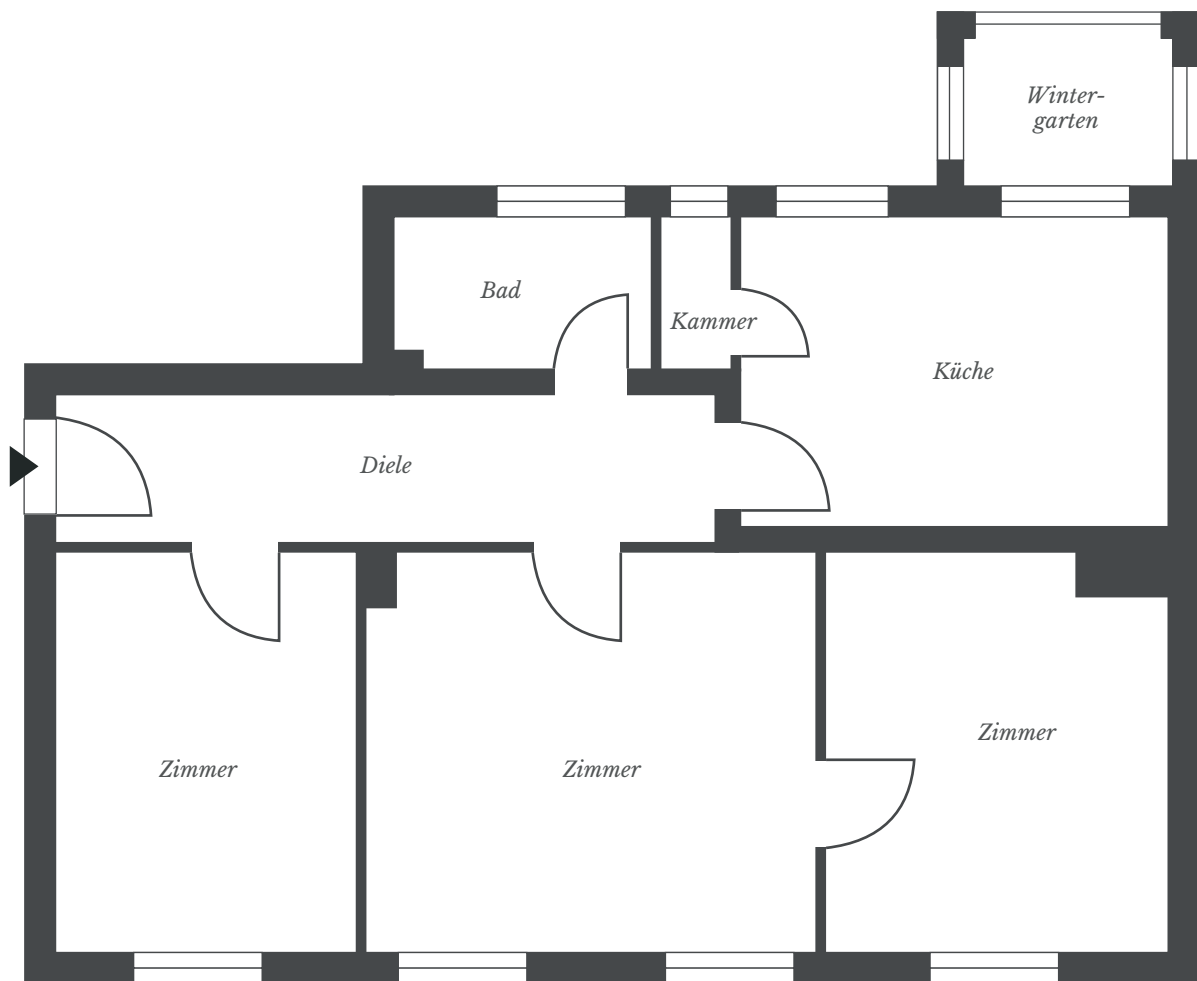

Westendallee 77b

WE14

Lage: 2. OG

Zimmer: 3

Größe: ca. 71 m²

Westendallee 77b

WE15

Lage: 2. OG

Zimmer: 3

Größe: ca. 83 m²

Westendallee 78

WE16

Lage: HP
Zimmer: 3
Größe: ca. 72 m²

Westendallee 78

WE18

Lage: HP
Zimmer: 3
Größe: ca. 72 m²

Westendallee 78

WE24

Lage: 2. OG

Zimmer: 3

Größe: ca. 72 m²

Westendallee 79

WE25

Lage: HP

Zimmer: 3

Größe: ca. 72 m²

Westendallee 79

WE27

Lage: HP

Zimmer: 3

Größe: ca. 72 m²

Westendallee 79