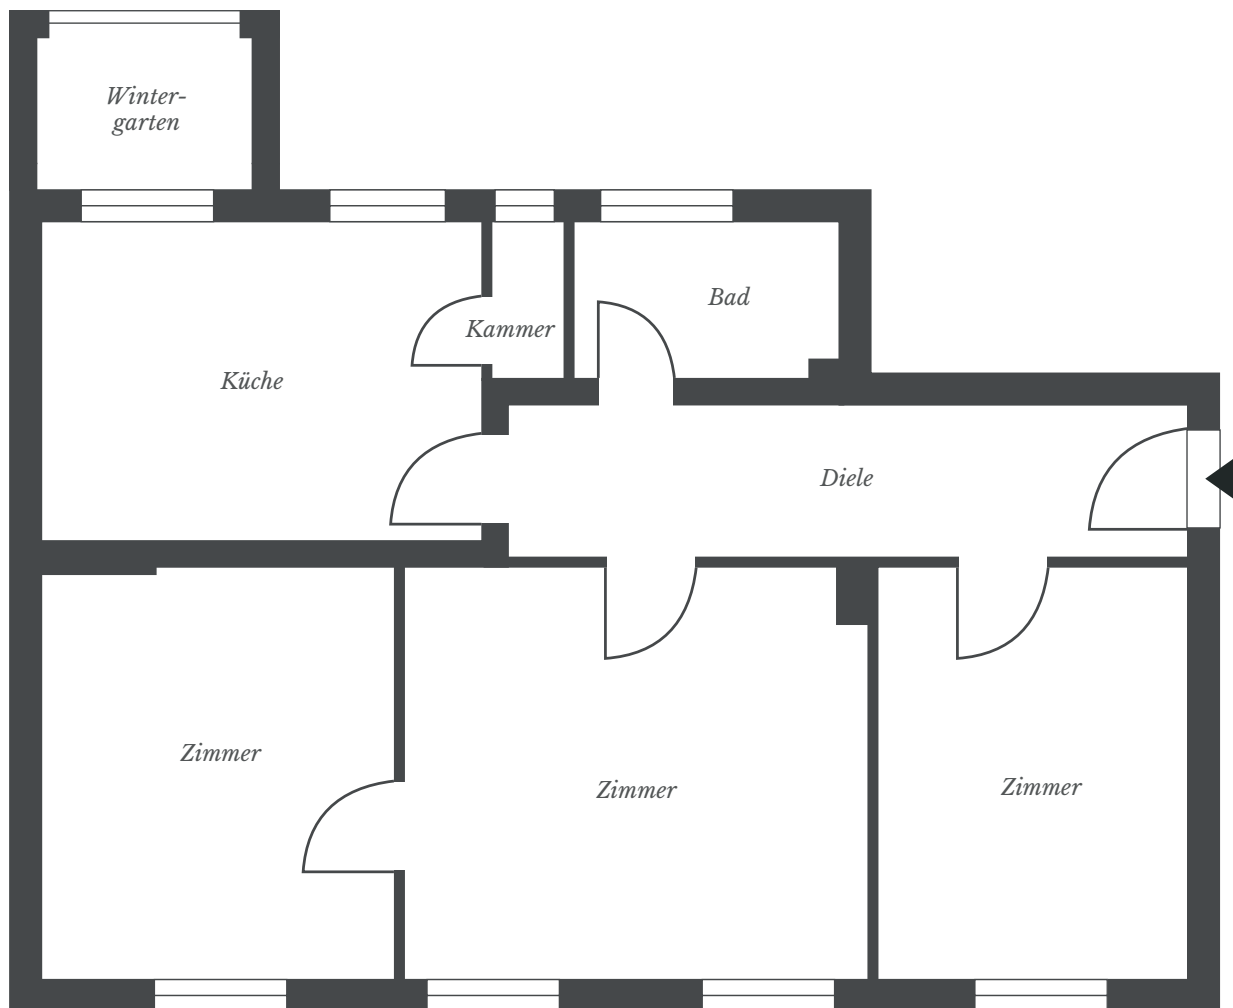

Westendallee 77b

WE14

Lage: 2. OG

Zimmer: 3

Größe: ca. 71 m²

Westendallee 77b

WE15

Lage: 2. OG

Zimmer: 3

Größe: ca. 83 m²

Westendallee 78

WE16

Lage: HP
Zimmer: 3
Größe: ca. 72 m²

Westendallee 78

WE18

Lage: HP
Zimmer: 3
Größe: ca. 72 m²

Westendallee 78

WE24

Lage: 2. OG

Zimmer: 3

Größe: ca. 72 m²

Westendallee 79

WE25

Lage: HP

Zimmer: 3

Größe: ca. 72 m²

Westendallee 79

WE27

Lage: HP

Zimmer: 3

Größe: ca. 72 m²

Westendallee 79