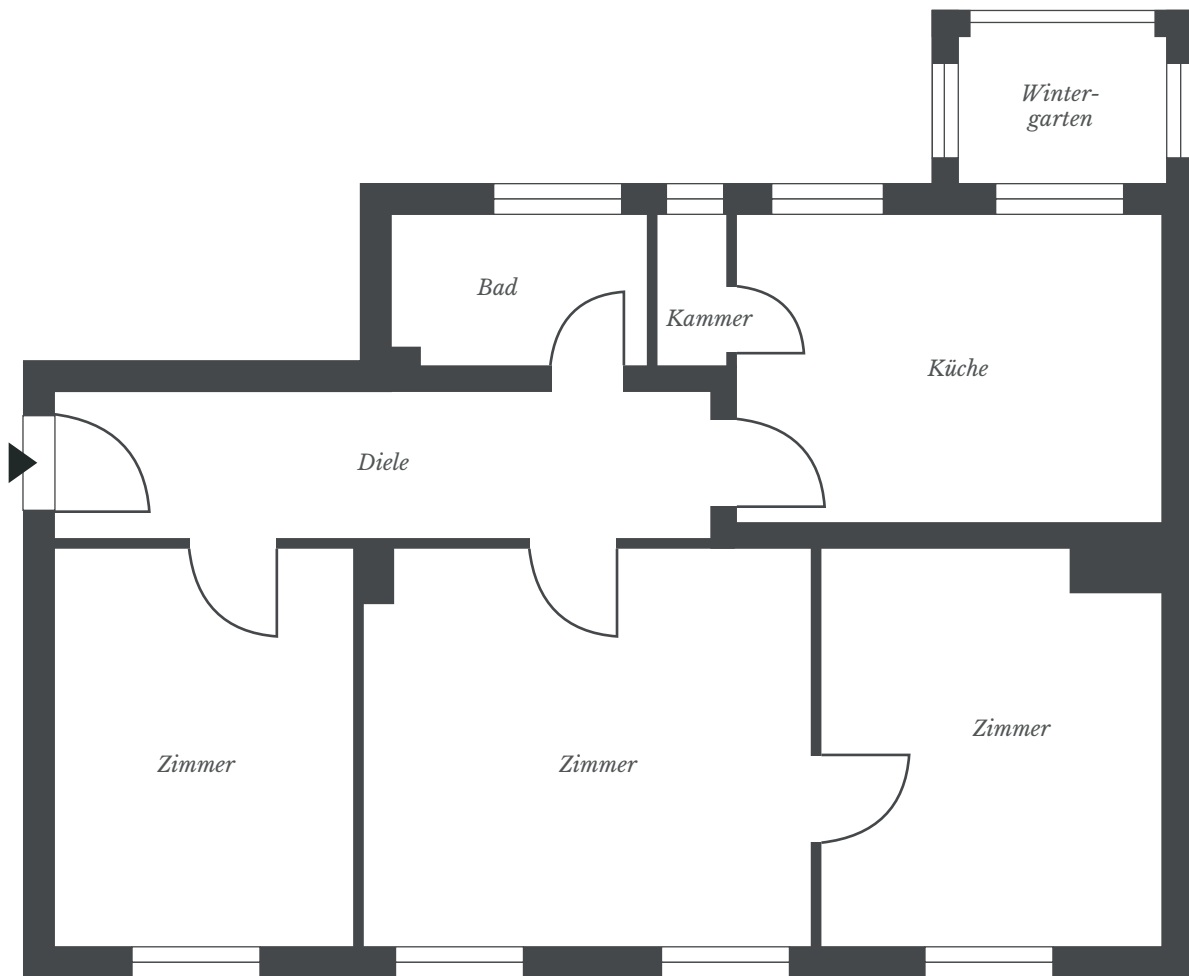

Westendallee 77b

WE14

Lage: 2. OG

Zimmer: 3

Größe: ca. 71 m²

Westendallee 77b

WE15

Lage: 2. OG

Zimmer: 3

Größe: ca. 83 m²

Westendallee 78

WE16

Lage: HP
Zimmer: 3
Größe: ca. 72 m²

Westendallee 78

WE18

Lage: HP
Zimmer: 3
Größe: ca. 72 m²

Westendallee 78

WE24

Lage: 2. OG

Zimmer: 3

Größe: ca. 72 m²

Westendallee 79

WE25

Lage: HP

Zimmer: 3

Größe: ca. 72 m²

Westendallee 79

WE27

Lage: HP

Zimmer: 3

Größe: ca. 72 m²

Westendallee 79