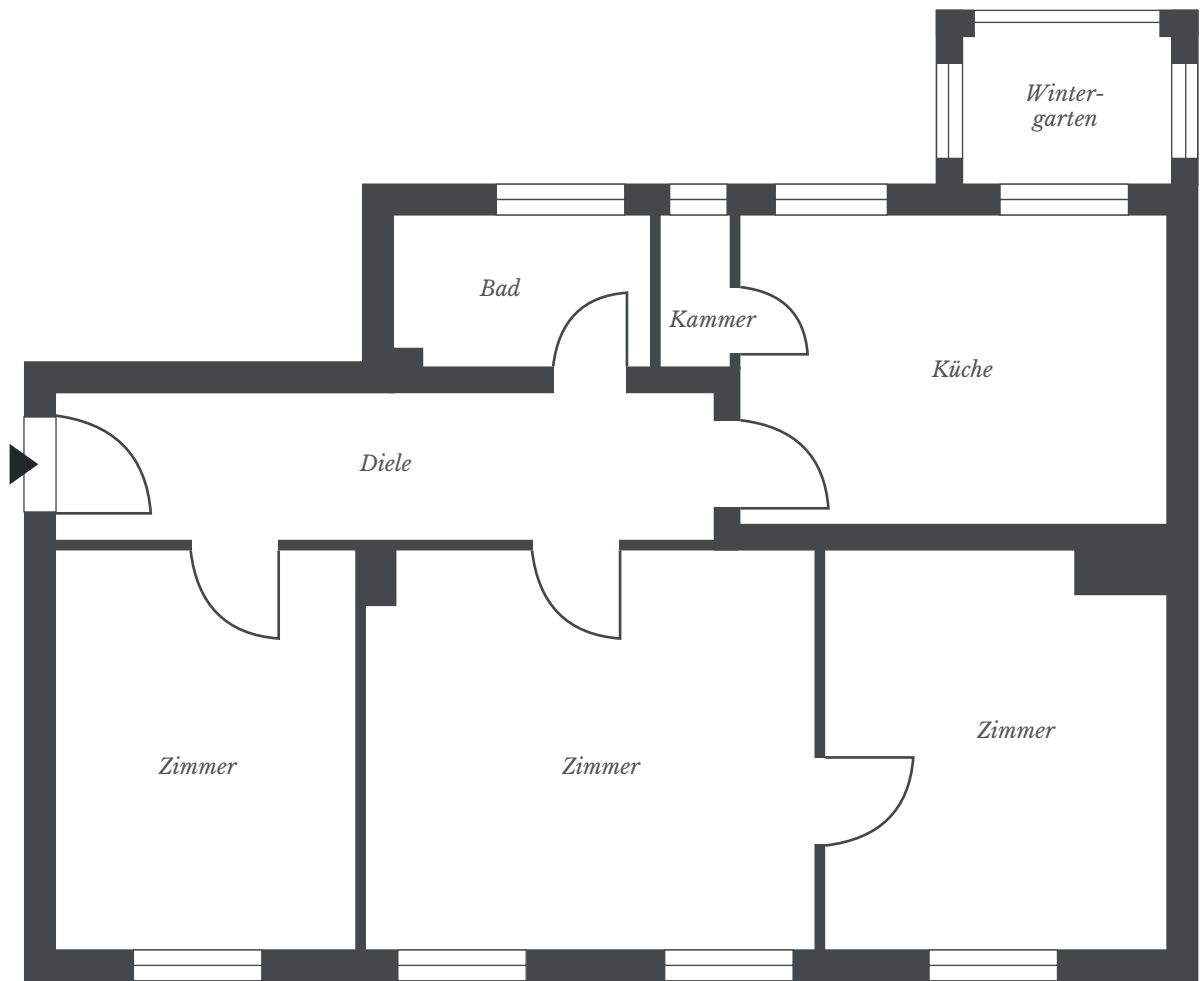

Westendallee 78

WE24

Lage: 2. OG

Zimmer: 3

Größe: ca. 72 m²

Westendallee 79

WE25

Lage: HP

Zimmer: 3

Größe: ca. 72 m²

Westendallee 79

WE27

Lage: HP

Zimmer: 3

Größe: ca. 72 m²

Westendallee 79

WE30

Lage: 1. OG
Zimmer: 3
Größe: ca. 71 m²

Westendallee 80

WE36

Lage: HP
Zimmer: 3
Größe: ca. 72 m²

Westendallee 81

WE47

Lage: 2. OG
Zimmer: 3
Größe: ca. 71 m²

Westendallee 81a

WE49

Lage: HP

Zimmer: 4

Größe: ca. 113 m²

Westendallee 81a

WE50

Lage: HP