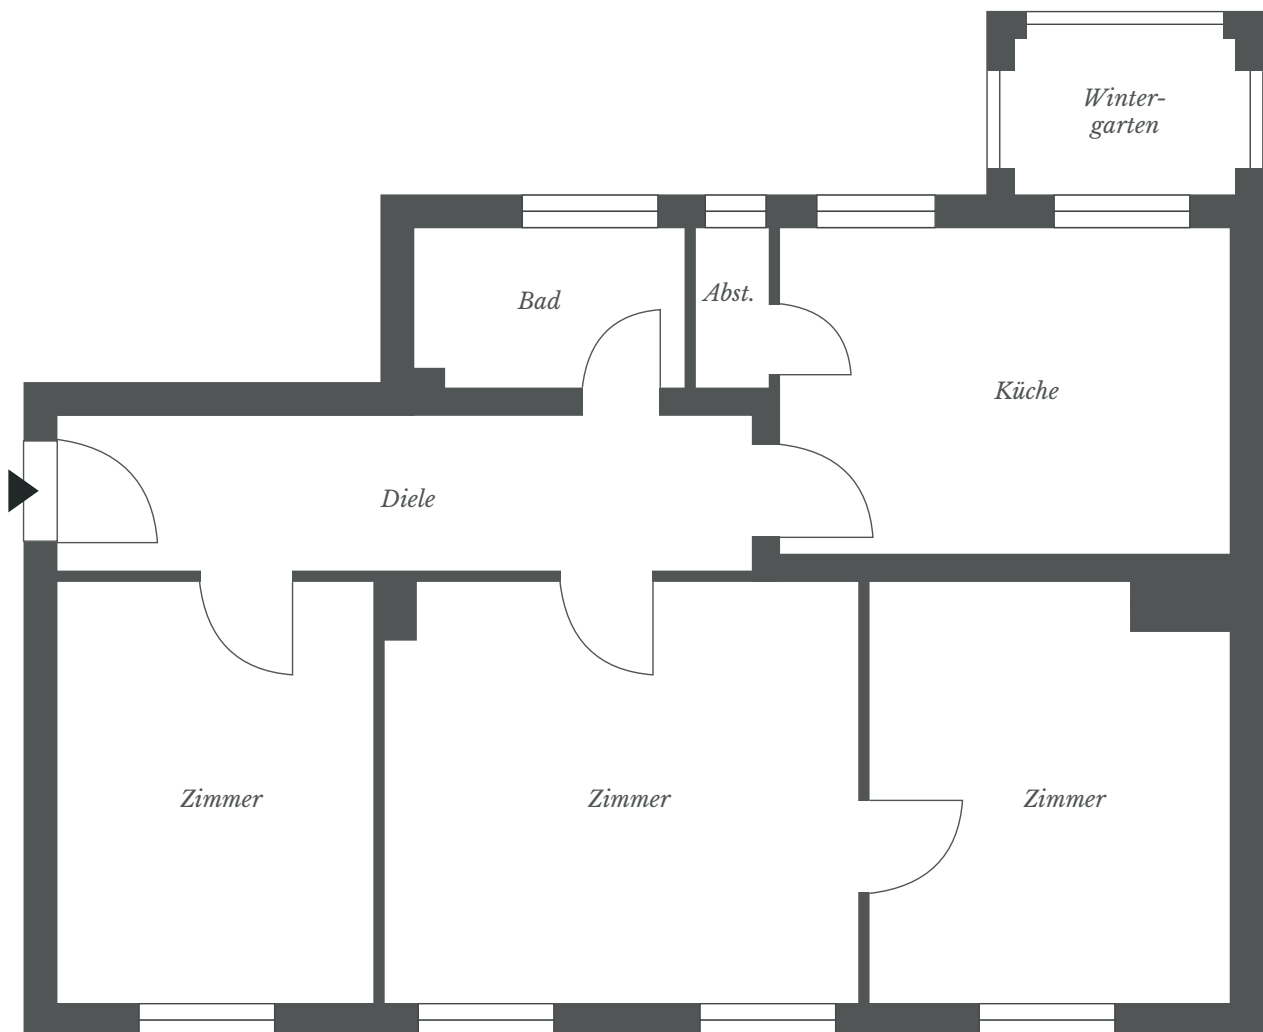

Westendallee 82

WE01

Lage: HP
Zimmer: 3
Größe: ca. 70 m²

Westendallee 82

WE07

Lage: Gartengeschoss

Zimmer: 4

Größe: ca. 76 m²

Westendallee 83

WE12

Lage: 1. OG
Zimmer: 3
Größe: ca. 71 m²

Westendallee 83

WE17

Lage: Gartengeschoss

Zimmer: 4

Größe: ca. 87 m²

Westendallee 84

WE20

Lage: HP

Zimmer: 3

Größe: ca. 72 m²

Westendallee 85

WE37

Lage: Gartengeschoss

Zimmer: 4

Größe: ca. 86 m²