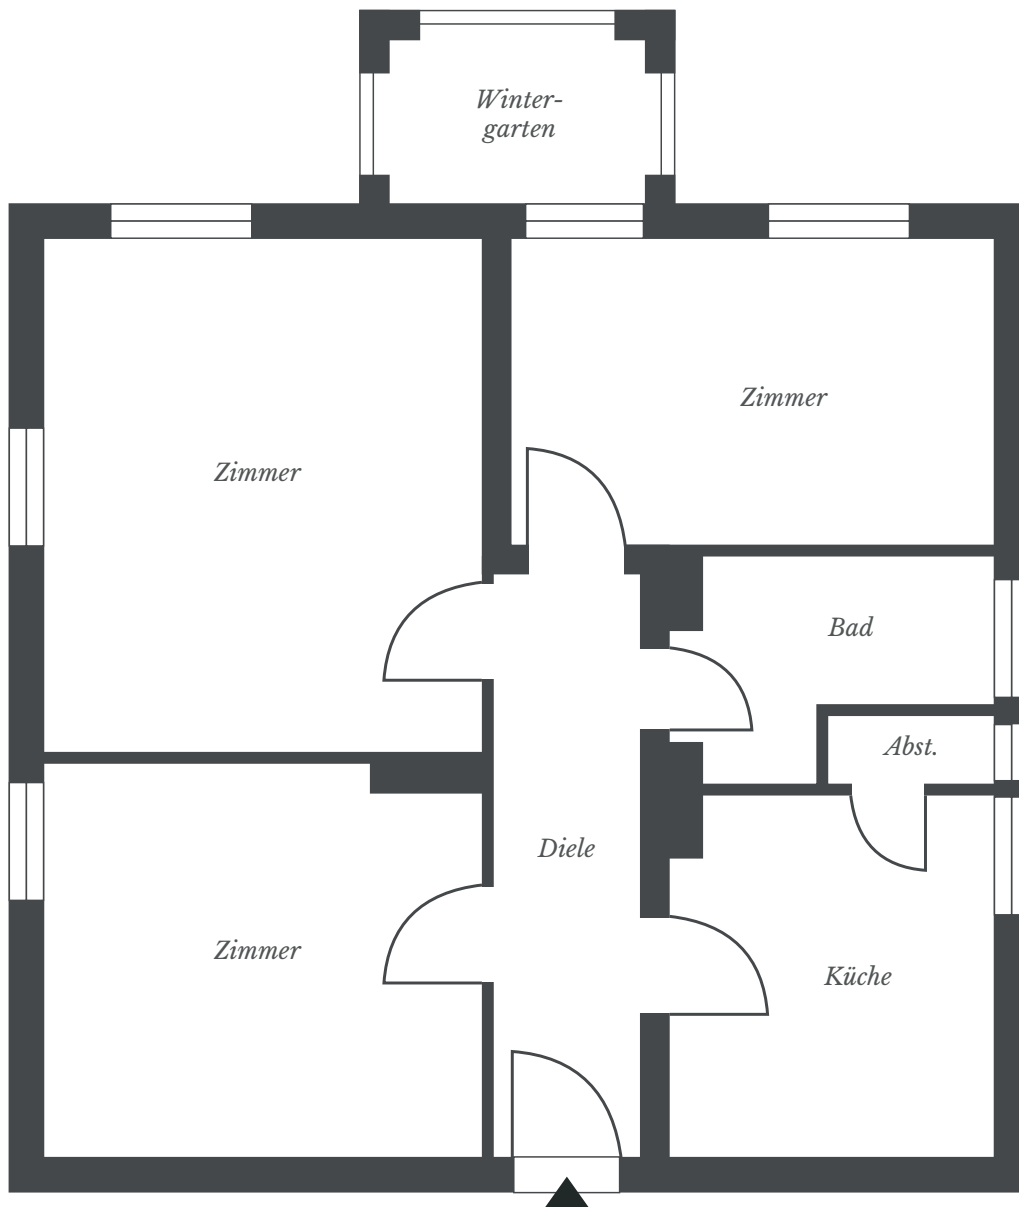

Westendallee 82

WE01

Lage: HP
Zimmer: 3
Größe: ca. 70 m²

Westendallee 82

WE07

Lage: Gartengeschoss

Zimmer: 4

Größe: ca. 76 m²

Westendallee 83

WE12

Lage: 1. OG
Zimmer: 3
Größe: ca. 71 m²

Westendallee 83

WE17

Lage: Gartengeschoss

Zimmer: 4

Größe: ca. 87 m²

Westendallee 84

WE20

Lage: HP

Zimmer: 3

Größe: ca. 72 m²

Westendallee 85

WE37

Lage: Gartengeschoss

Zimmer: 4

Größe: ca. 86 m²