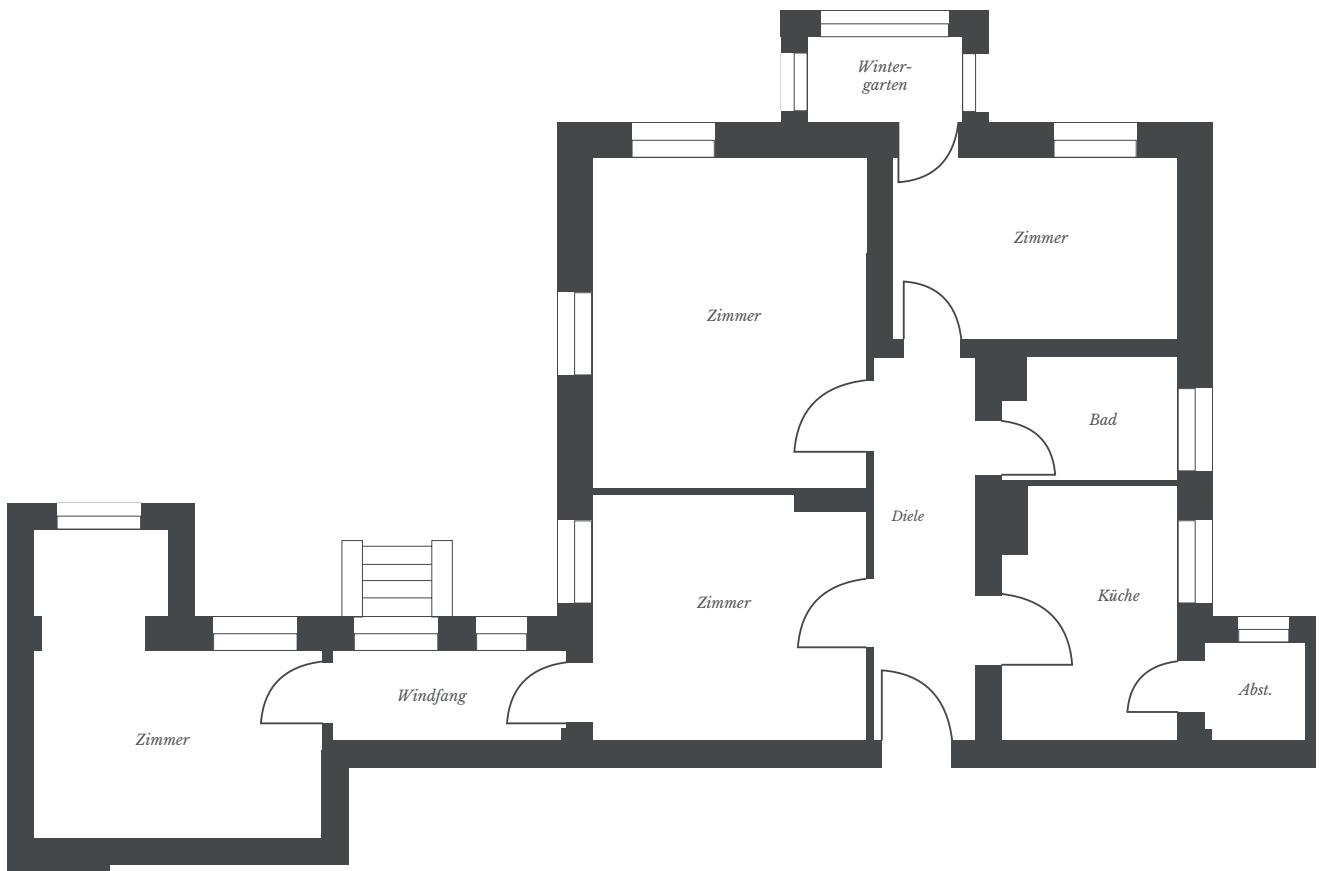

Westendallee 82

WE01

Lage: HP
Zimmer: 3
Größe: ca. 70 m²

Westendallee 82

WE07

Lage: Gartengeschoss

Zimmer: 4

Größe: ca. 76 m²

Westendallee 83

WE12

Lage: 1. OG
Zimmer: 3
Größe: ca. 71 m²

Westendallee 83

WE17

Lage: Gartengeschoss

Zimmer: 4

Größe: ca. 87 m²

Westendallee 84

WE20

Lage: HP

Zimmer: 3

Größe: ca. 72 m²

Westendallee 85

WE37

Lage: Gartengeschoss

Zimmer: 4

Größe: ca. 86 m²