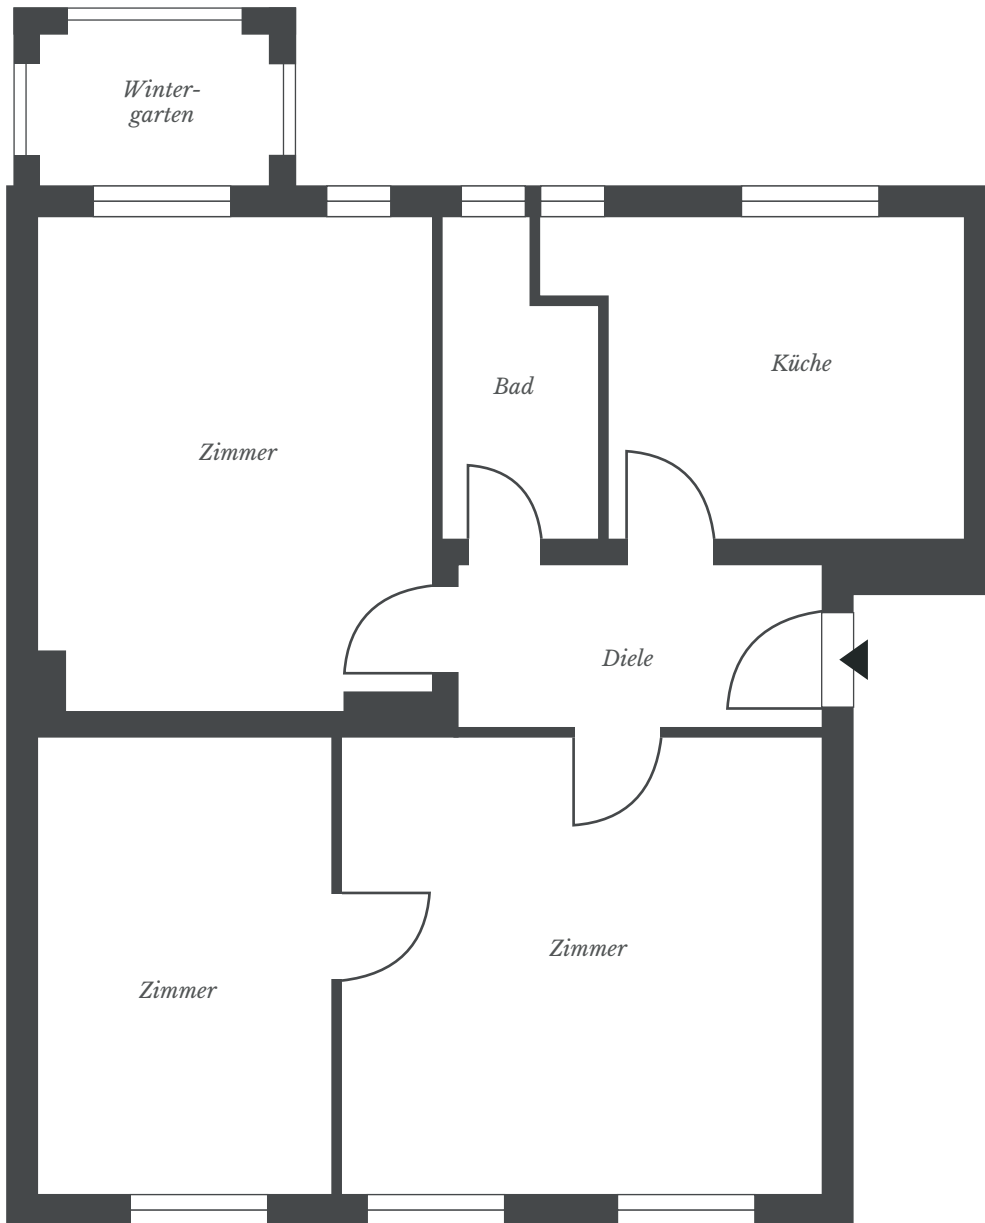

Westendallee 82

WE01

Lage: HP
Zimmer: 3
Größe: ca. 70 m²

Westendallee 82

WE07

Lage: Gartengeschoss

Zimmer: 4

Größe: ca. 76 m²

Westendallee 83

WE12

Lage: 1. OG
Zimmer: 3
Größe: ca. 71 m²

Westendallee 83

WE17

Lage: Gartengeschoss

Zimmer: 4

Größe: ca. 87 m²

Westendallee 84

WE20

Lage: HP

Zimmer: 3

Größe: ca. 72 m²

Westendallee 85

WE37

Lage: Gartengeschoss

Zimmer: 4

Größe: ca. 86 m²