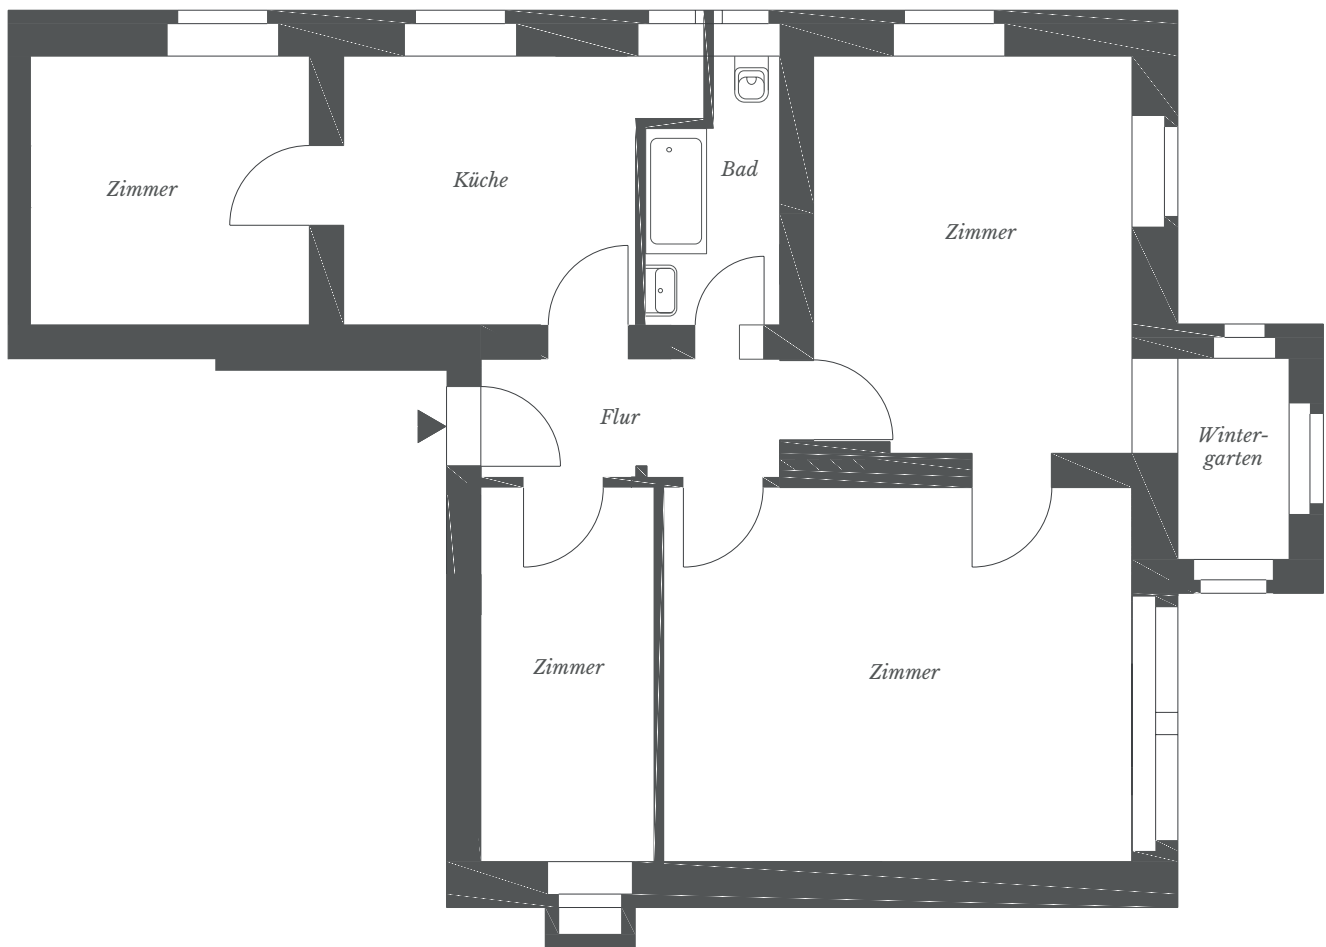

Westendallee 82

WE01

Lage: HP
Zimmer: 3
Größe: ca. 70 m²

Westendallee 82

WE07

Lage: Gartengeschoss

Zimmer: 4

Größe: ca. 76 m²

Westendallee 83

WE12

Lage: 1. OG
Zimmer: 3
Größe: ca. 71 m²

Westendallee 83

WE17

Lage: Gartengeschoss

Zimmer: 4

Größe: ca. 87 m²

Westendallee 84

WE20

Lage: HP

Zimmer: 3

Größe: ca. 72 m²

Westendallee 85

WE37

Lage: Gartengeschoss

Zimmer: 4

Größe: ca. 86 m²