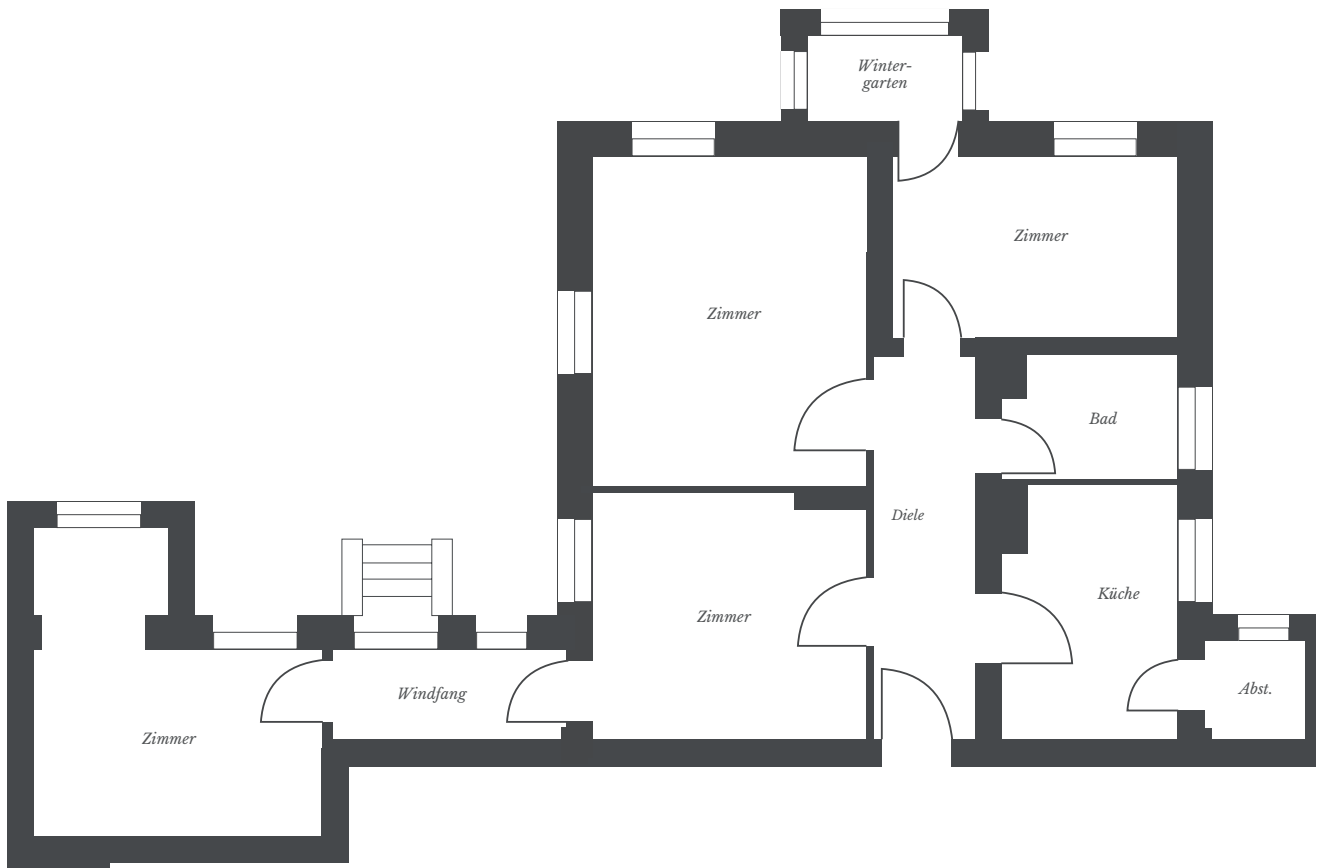

Westendallee 87

WE07

Lage: Gartengeschoss

Zimmer: 4

Größe: ca. 70 m²

Westendallee 90

WE28

Lage: HP
Zimmer: 3
Größe: ca. 71 m²

Westendallee 90

WE37

Lage: Gartengeschoss

Zimmer: 4

Größe: ca. 88 m²

Westendallee 91

WE38

Lage: HP
Zimmer: 3
Größe: ca. 71 m²

Westendallee 91

WE42

Lage: 2. OG
Zimmer: 3
Größe: ca. 71 m²

Westendallee 91

WE44

Lage: Gartengeschoss

Zimmer: 4

Größe: ca. 75 m²