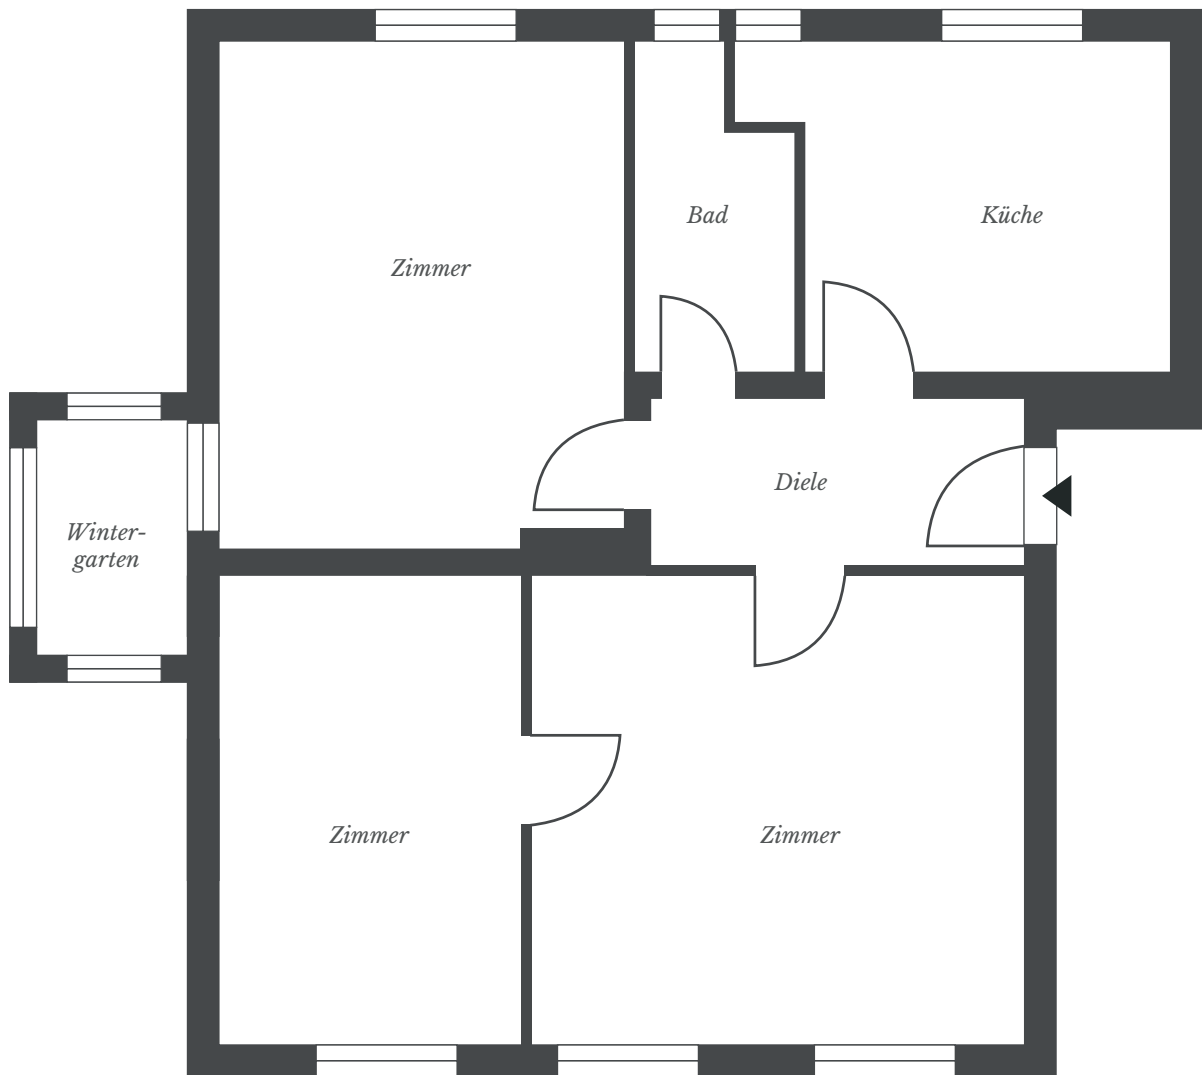

Westendallee 87

WE07

Lage: Gartengeschoss

Zimmer: 4

Größe: ca. 70 m²

Westendallee 90

WE28

Lage: HP
Zimmer: 3
Größe: ca. 71 m²

Westendallee 90

WE37

Lage: Gartengeschoss

Zimmer: 4

Größe: ca. 88 m²

Westendallee 91

WE38

Lage: HP
Zimmer: 3
Größe: ca. 71 m²

Westendallee 91

WE42

Lage: 2. OG
Zimmer: 3
Größe: ca. 71 m²

Westendallee 91

WE44

Lage: Gartengeschoss

Zimmer: 4

Größe: ca. 75 m²