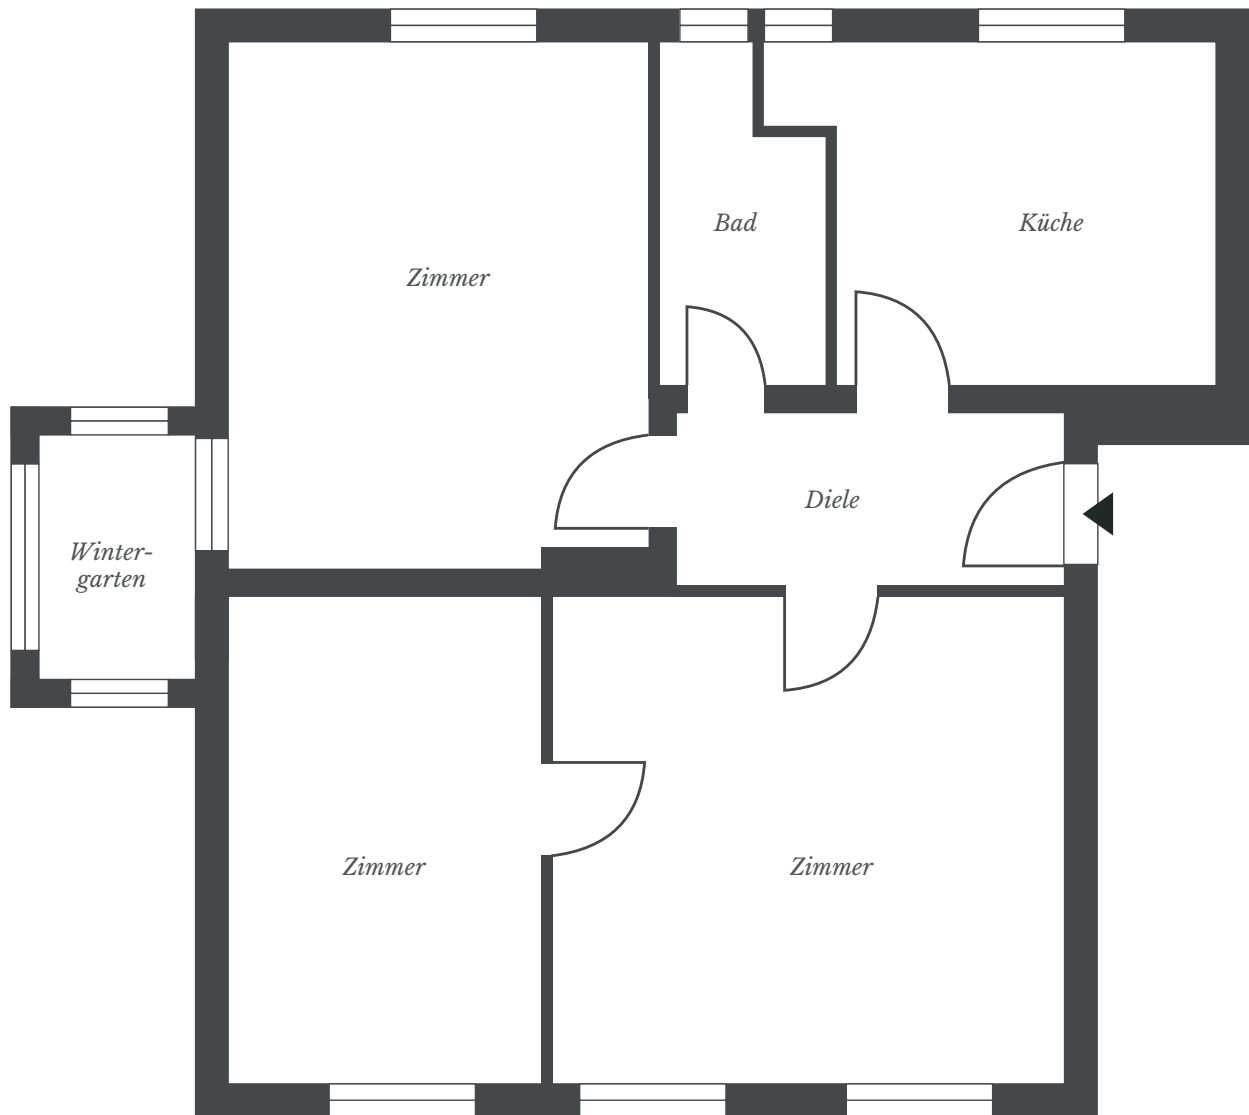

Westendallee 87

WE07

Lage: Gartengeschoss

Zimmer: 4

Größe: ca. 70 m²

Westendallee 90

WE28

Lage: HP
Zimmer: 3
Größe: ca. 71 m²

Westendallee 90

WE37

Lage: Gartengeschoss

Zimmer: 4

Größe: ca. 88 m²

Westendallee 91

WE38

Lage: HP
Zimmer: 3
Größe: ca. 71 m²

Westendallee 91

WE42

Lage: 2. OG
Zimmer: 3
Größe: ca. 71 m²

Westendallee 91

WE44

Lage: Gartengeschoss

Zimmer: 4

Größe: ca. 75 m²