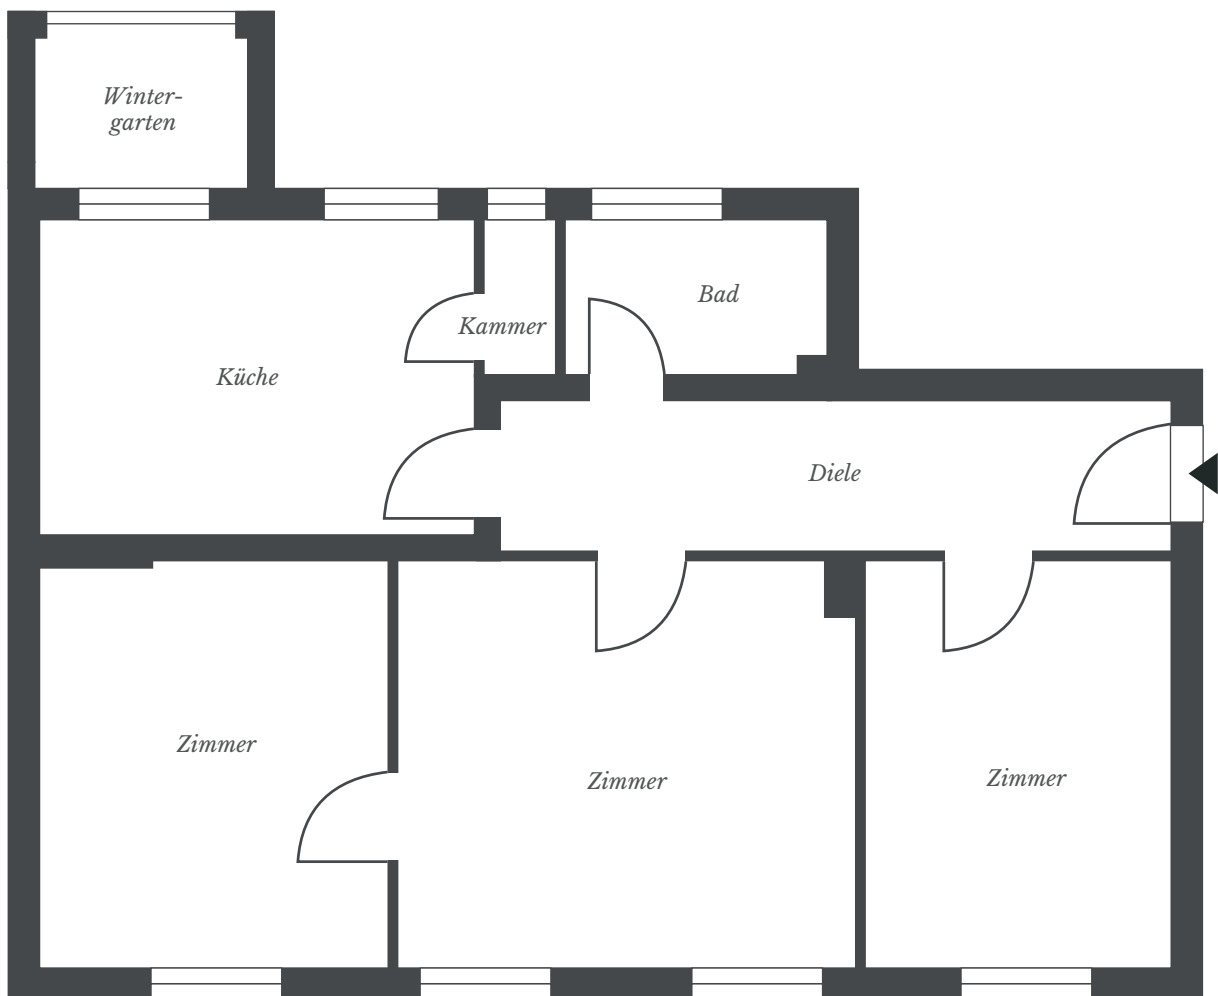

Westendallee 87

WE07

Lage: Gartengeschoss

Zimmer: 4

Größe: ca. 70 m²

Westendallee 90

WE28

Lage: HP
Zimmer: 3
Größe: ca. 71 m²

Westendallee 90

WE37

Lage: Gartengeschoss

Zimmer: 4

Größe: ca. 88 m²

Westendallee 91

WE38

Lage: HP
Zimmer: 3
Größe: ca. 71 m²

Westendallee 91

WE42

Lage: 2. OG
Zimmer: 3
Größe: ca. 71 m²

Westendallee 91

WE44

Lage: Gartengeschoss

Zimmer: 4

Größe: ca. 75 m²