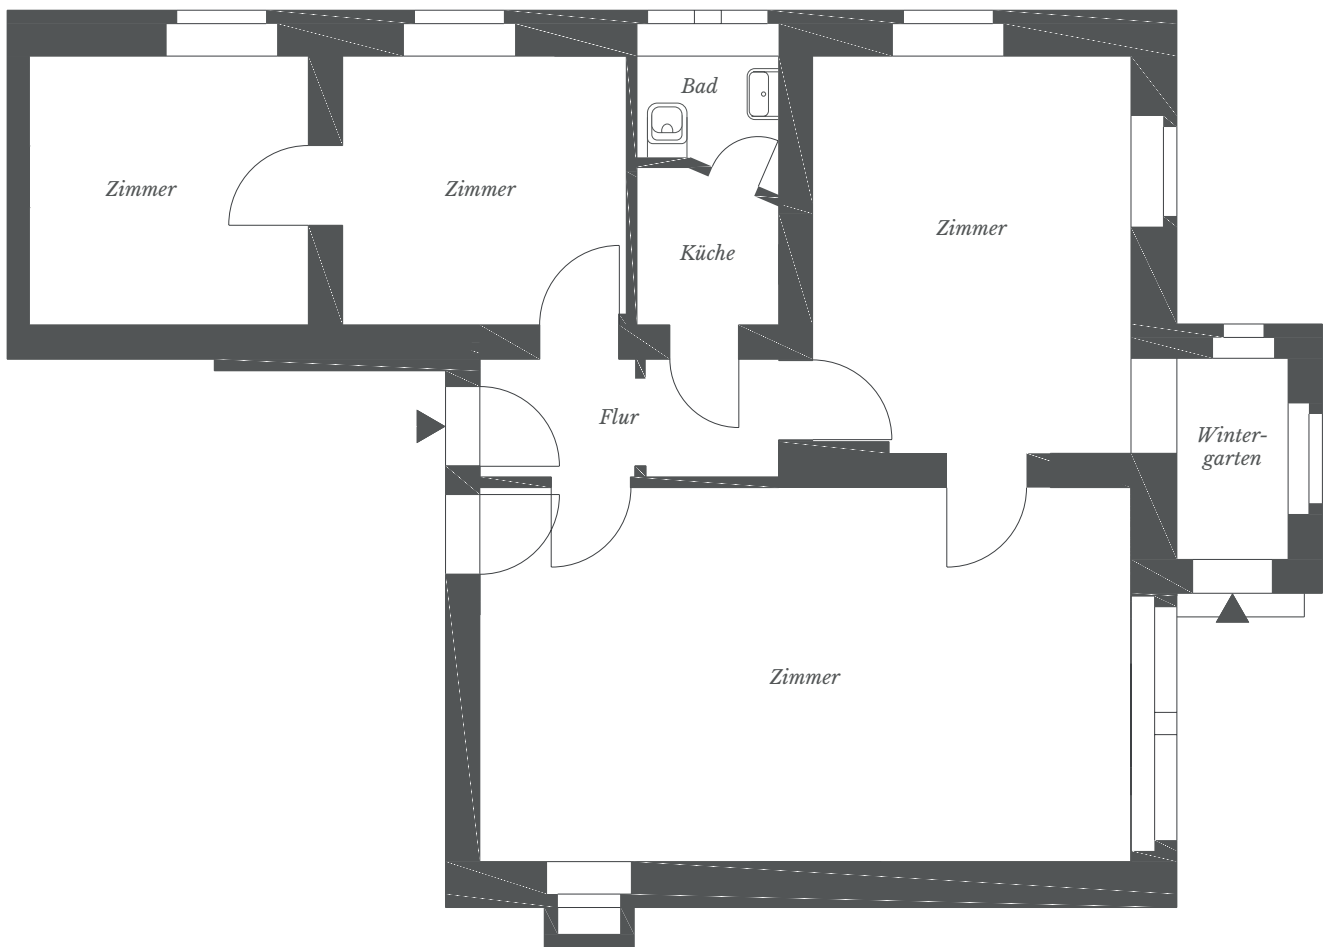

Westendallee 87

WE07

Lage: Gartengeschoss

Zimmer: 4

Größe: ca. 70 m²

Westendallee 90

WE28

Lage: HP
Zimmer: 3
Größe: ca. 71 m²

Westendallee 90

WE37

Lage: Gartengeschoss

Zimmer: 4

Größe: ca. 88 m²

Westendallee 91

WE38

Lage: HP
Zimmer: 3
Größe: ca. 71 m²

Westendallee 91

WE42

Lage: 2. OG
Zimmer: 3
Größe: ca. 71 m²

Westendallee 91

WE44

Lage: Gartengeschoss

Zimmer: 4

Größe: ca. 75 m²