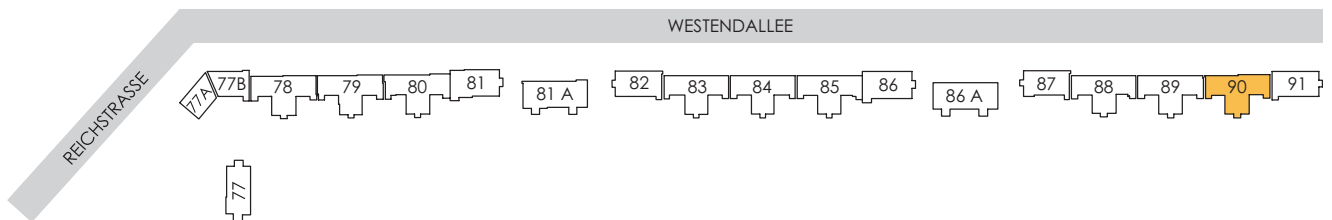

Westendallee 87

WE07

Lage: Gartengeschoss

Zimmer: 4

Größe: ca. 70 m²

Westendallee 90

WE28

Lage: HP
Zimmer: 3
Größe: ca. 71 m²

Westendallee 90

WE37

Lage: Gartengeschoss

Zimmer: 4

Größe: ca. 88 m²

Westendallee 91

WE38

Lage: HP
Zimmer: 3
Größe: ca. 71 m²

Westendallee 91

WE42

Lage: 2. OG
Zimmer: 3
Größe: ca. 71 m²

Westendallee 91

WE44

Lage: Gartengeschoss

Zimmer: 4

Größe: ca. 75 m²