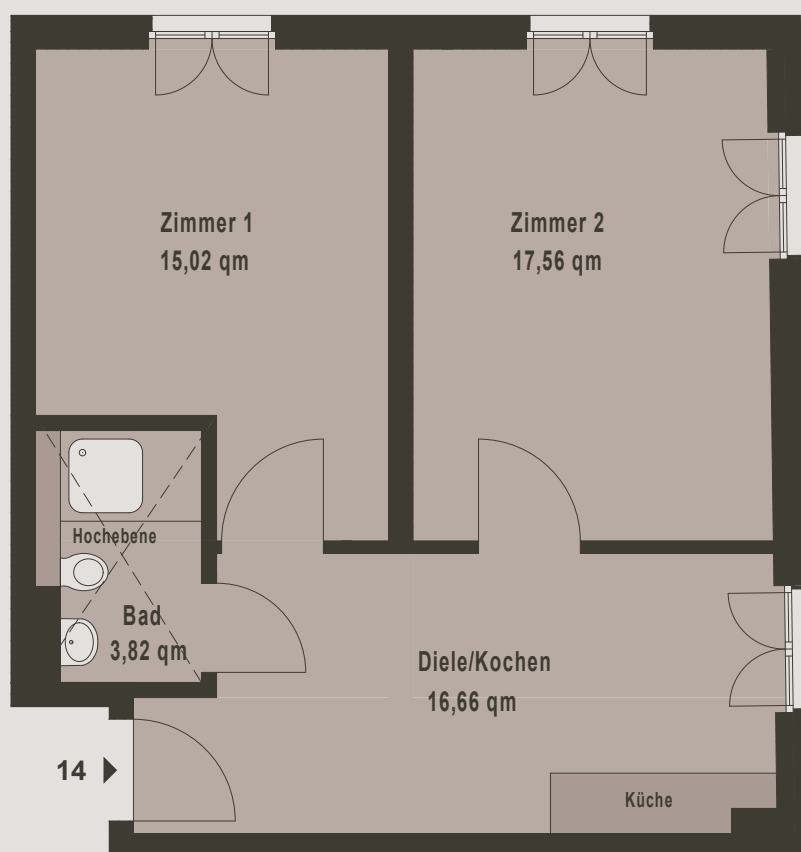

### Beispiel WE 2

Wohnen/Kochen	17,42 m <sup>2</sup>
Bad	3,82 m <sup>2</sup>
Hohebene (zu 1/2)	4,65 m <sup>2</sup>
<b>Gesamt</b>	<b>25,89 m<sup>2</sup></b>

## WOHNUNGSTYP 2 1 ZIMMER

### Beispiel WE 24

Wohnen/Kochen	17,42 m <sup>2</sup>
Bad	3,82 m <sup>2</sup>
Balkon (zu 1/2)	2,62 m <sup>2</sup>
<b>Gesamt</b>	<b>23,86 m<sup>2</sup></b>

## 2 ZIMMER

**Beispiel WE 14**

Diele/Kochen	16,66 m <sup>2</sup>
Bad	3,82 m <sup>2</sup>
Hochebene (zu 1/2)	2,39 m <sup>2</sup>
Zimmer 1	15,02 m <sup>2</sup>
Zimmer 2	17,56 m <sup>2</sup>
<b>Gesamt</b>	<b>55,45 m<sup>2</sup></b>