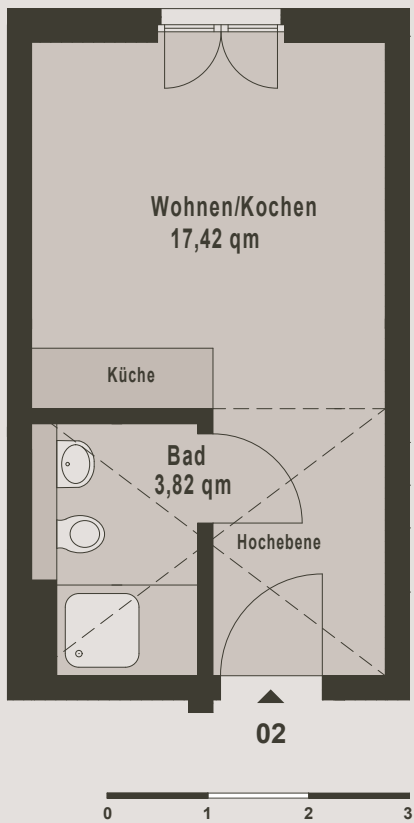

## WOHNUNGSTYP 1 1 ZIMMER

### Beispiel WE 2

Wohnen/Kochen	17,42 m <sup>2</sup>
Bad	3,82 m <sup>2</sup>
Hohebene (zu 1/2)	4,65 m <sup>2</sup>
<b>Gesamt</b>	<b>25,89 m<sup>2</sup></b>

### Beispiel WE 24

Wohnen/Kochen	17,42 m <sup>2</sup>
Bad	3,82 m <sup>2</sup>
Balkon (zu 1/2)	2,62 m <sup>2</sup>
<b>Gesamt</b>	<b>23,86 m<sup>2</sup></b>

## 2 ZIMMER

**Beispiel WE 14**

Diele/Kochen	16,66 m <sup>2</sup>
Bad	3,82 m <sup>2</sup>
Hochebene (zu 1/2)	2,39 m <sup>2</sup>
Zimmer 1	15,02 m <sup>2</sup>
Zimmer 2	17,56 m <sup>2</sup>
<b>Gesamt</b>	<b>55,45 m<sup>2</sup></b>