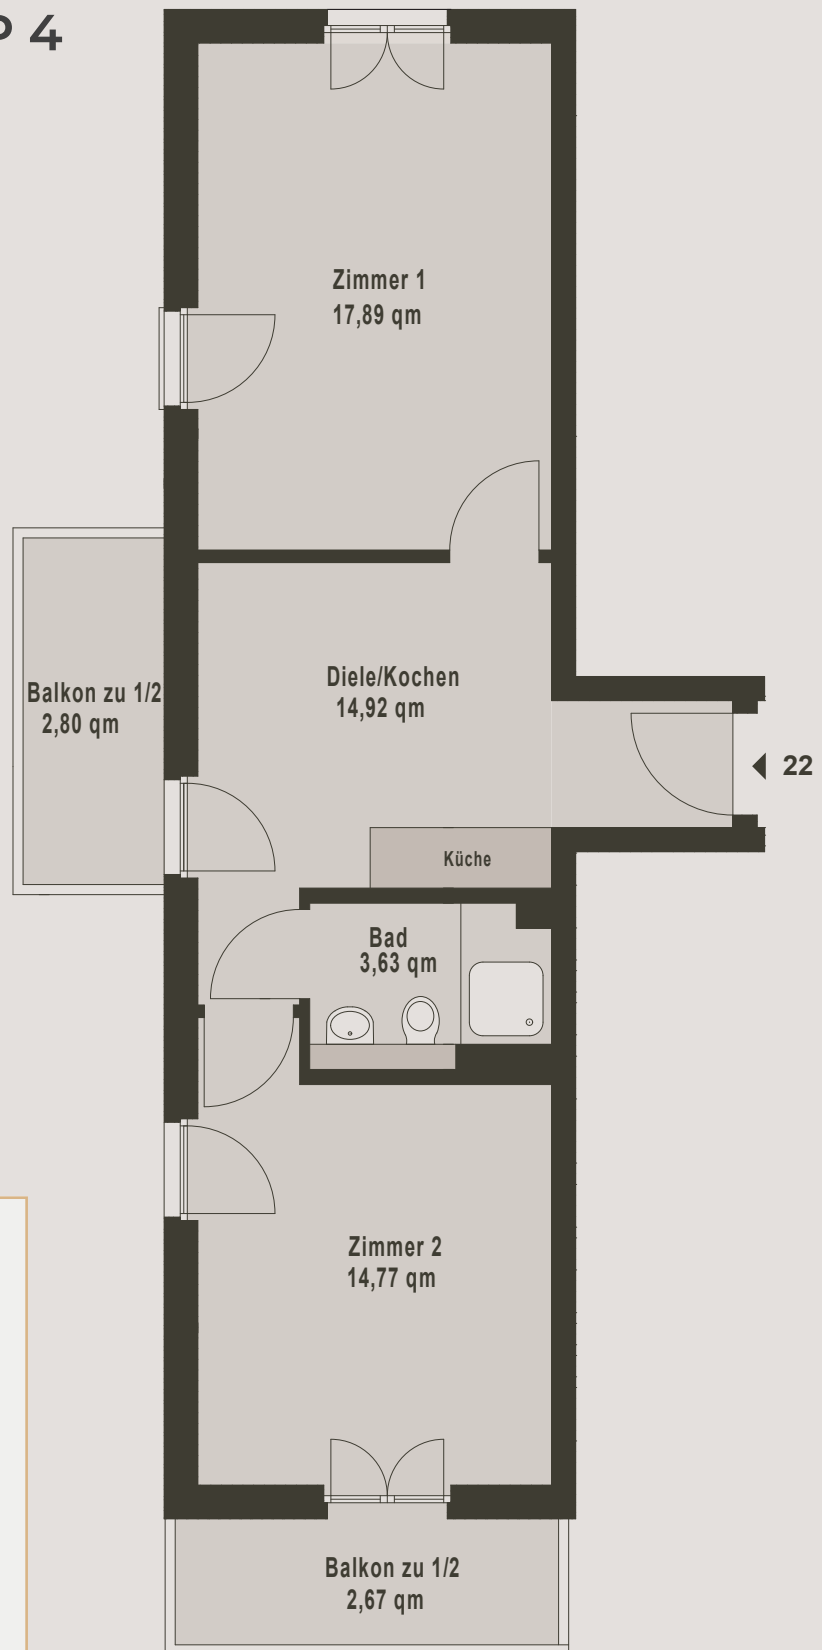

### Beispiel WE 2

Wohnen/Kochen	17,42 m <sup>2</sup>
Bad	3,82 m <sup>2</sup>
Hohebene (zu 1/2)	4,65 m <sup>2</sup>
<b>Gesamt</b>	<b>25,89 m<sup>2</sup></b>

### Beispiel WE 24

Wohnen/Kochen	17,42 m <sup>2</sup>
Bad	3,82 m <sup>2</sup>
Balkon (zu 1/2)	2,62 m <sup>2</sup>
<b>Gesamt</b>	<b>23,86 m<sup>2</sup></b>

## 2 ZIMMER

**Beispiel WE 14**

Diele/Kochen	16,66 m <sup>2</sup>
Bad	3,82 m <sup>2</sup>
Hochebene (zu 1/2)	2,39 m <sup>2</sup>
Zimmer 1	15,02 m <sup>2</sup>
Zimmer 2	17,56 m <sup>2</sup>
<b>Gesamt</b>	<b>55,45 m<sup>2</sup></b>

### Beispiel WE 22

Diele/Kochen	14,92 m <sup>2</sup>
Bad	3,63 m <sup>2</sup>
Balkon 1 (zu 1/2)	2,39 m <sup>2</sup>
Balkon 2 (zu 1/2)	1,05 m <sup>2</sup>
Balkon 3 (zu 1/2)	2,80 m <sup>2</sup>
Zimmer 1	17,89 m <sup>2</sup>
Zimmer 2	14,77 m <sup>2</sup>
<b>Gesamt</b>	<b>55,45 m<sup>2</sup></b>